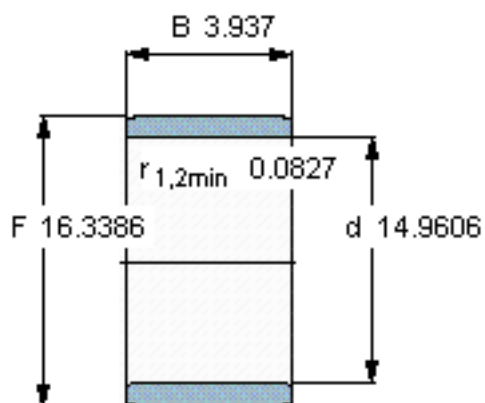

SKF IR 380x415x100参数

主要尺寸	d	380	mm	-
	F	415	mm	-
	B	100	mm	-
	最小	2.1	mm	-
重量	重量	17000	g	-
型号	型号	IR 380x415x100	-	-

SKF IR 380x415x100图片

参考资料:<http://www.sozhou.com/p/e812566b.html>