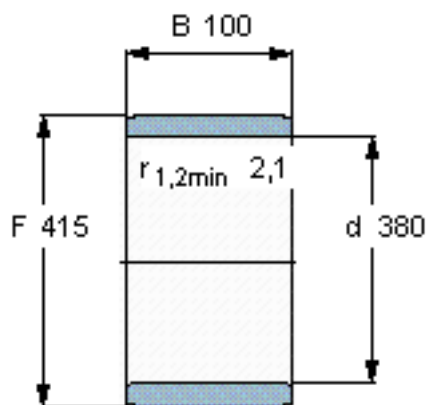

SKF IR 380x415x100参数

主要尺寸	d	380	mm	-
	F	415	mm	-
	B	100	mm	-
	最小	2.1	mm	-
重量	重量	17000	g	-
型号	型号	IR 380x415x100	-	-

SKF IR 380x415x100图片

参考资料:<http://www.sozhou.com/p/e812566b.html>