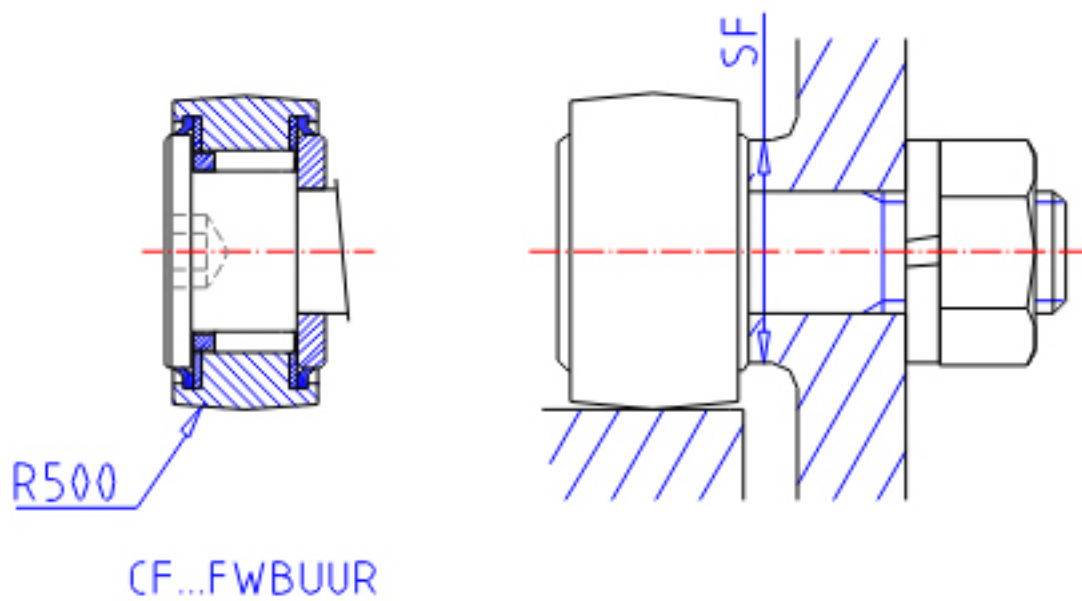

参考资料:<http://www.sozhou.com/p/e815c601.html>