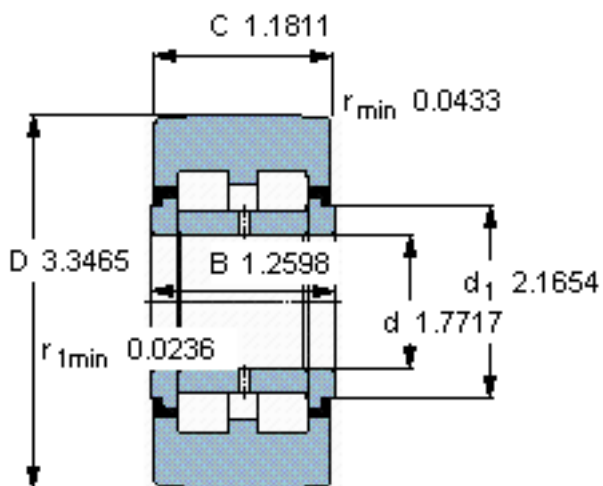

SKF PWTR 45. 2RS参数

主要尺寸	D	85	mm	-
	d	45	mm	-
	C	30	mm	-
基本额定载荷	C	42900	N	动载荷
	C_0	50000	N	静载荷
疲劳载荷极限	P_u	6200	N	-
最大径向载荷	F_r	34000	N	-
	F_{0r}	48000	N	-
极限转速	极限转速	1700	r/min	-
重量	重量	880	g	-
型号	型号	PWTR 45. 2RS	-	-

SKF PWTR 45. 2RS图片

参考资料:<http://www.sozhou.com/p/e8241e70.html>