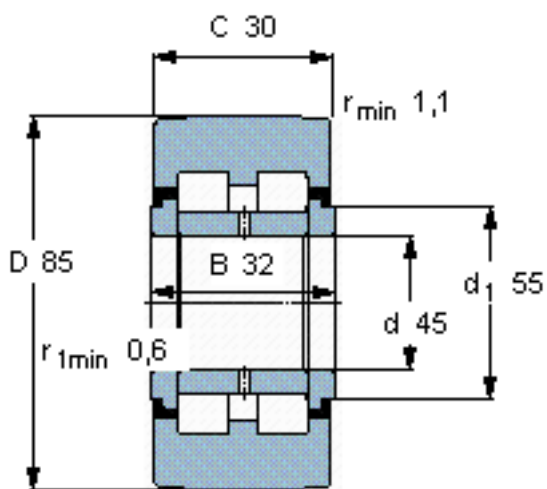

SKF PWTR 45. 2RS参数

主要尺寸	D	85	mm	-
	d	45	mm	-
	C	30	mm	-
基本额定载荷	C	42900	N	动载荷
	C_0	50000	N	静载荷
疲劳载荷极限	P_u	6200	N	-
最大径向载荷	F_r	34000	N	-
	F_{0r}	48000	N	-
极限转速	极限转速	1700	r/min	-
重量	重量	880	g	-
型号	型号	PWTR 45. 2RS	-	-

SKF PWTR 45. 2RS图片

参考资料:<http://www.sozhou.com/p/e8241e70.html>