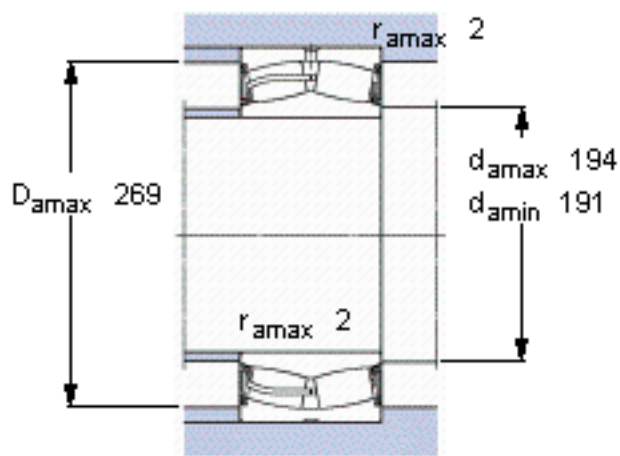

SKF 24036-2CS5/VT143 \*参数

主要尺寸	d	180	mm	-
	D	280	mm	-
	B	100	mm	-
基本额定载荷	C	1080000	N	动载荷
	$C_0$	1730000	N	静载荷
疲劳载荷极限	$P_u$	156000	N	-
额定转速	参考转速	-	r/min	-
	极限转速	380	r/min	-
重量	重量	23000	g	-
型号	* SKF 探索者轴承	24036-2CS5/VT143 *	-	-

SKF 24036-2CS5/VT143 \*图片

计算系数  
e 0,31  
Y<sub>1</sub> 2,2  
Y<sub>2</sub> 3,3  
Y<sub>0</sub> 2,2

计算系数  
e 0,31  
Y<sub>1</sub> 2,2  
Y<sub>2</sub> 3,3  
Y<sub>0</sub> 2,2

参考资料:<http://www.sozhou.com/p/e851429e.html>