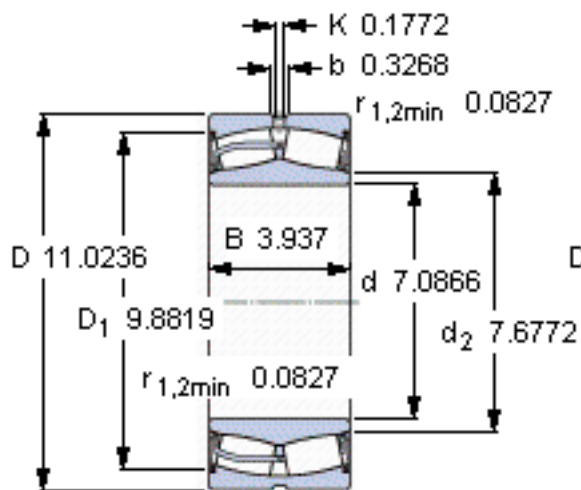

SKF 24036-2CS5/VT143 \*参数

主要尺寸	d	180	mm	-
	D	280	mm	-
	B	100	mm	-
基本额定载荷	C	1080000	N	动载荷
	$C_0$	1730000	N	静载荷
疲劳载荷极限	$P_u$	156000	N	-
额定转速	参考转速	-	r/min	-
	极限转速	380	r/min	-
重量	重量	23000	g	-
型号	* SKF 探索者轴承	24036-2CS5/VT143 *	-	-

SKF 24036-2CS5/VT143 \*图片

计算系数  
e 0,31  
Y<sub>1</sub> 2,2  
Y<sub>2</sub> 3,3  
Y<sub>0</sub> 2,2

计算系数  
e 0,31  
Y<sub>1</sub> 2,2  
Y<sub>2</sub> 3,3  
Y<sub>0</sub> 2,2

参考资料:<http://www.sozhou.com/p/e851429e.html>