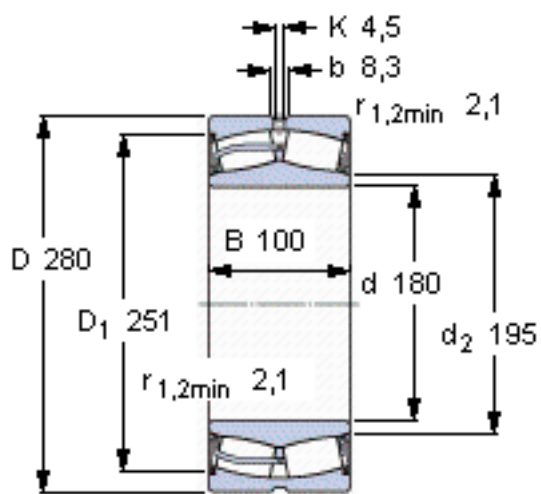

SKF 24036-2CS5/VT143 \*参数

主要尺寸	d	180	mm	-
	D	280	mm	-
	B	100	mm	-
基本额定载荷	C	1080000	N	动载荷
	$C_0$	1730000	N	静载荷
疲劳载荷极限	$P_u$	156000	N	-
额定转速	参考转速	-	r/min	-
	极限转速	380	r/min	-
重量	重量	23000	g	-
型号	* SKF 探索者轴承	24036-2CS5/VT143 *	-	-

SKF 24036-2CS5/VT143 \*图片

计算系数  
e 0,31  
Y<sub>1</sub> 2,2  
Y<sub>2</sub> 3,3  
Y<sub>0</sub> 2,2

计算系数  
e 0,31  
Y<sub>1</sub> 2,2  
Y<sub>2</sub> 3,3  
Y<sub>0</sub> 2,2

参考资料:<http://www.sozhou.com/p/e851429e.html>