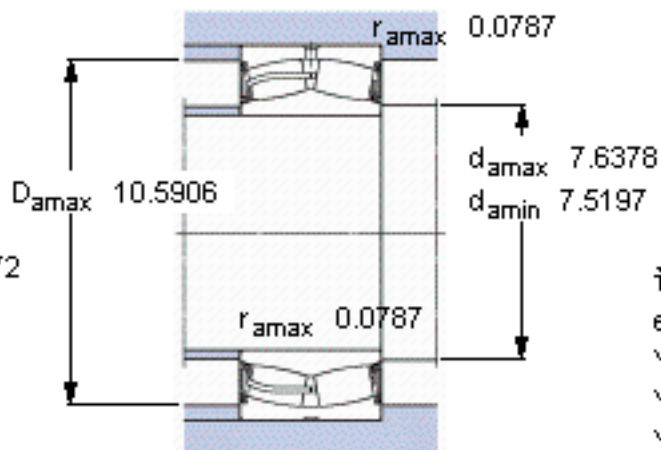

SKF 24036-2CS5/VT143 \*参数

主要尺寸	d	180	mm	-
	D	280	mm	-
	B	100	mm	-
基本额定载荷	C	1080000	N	动载荷
	$C_0$	1730000	N	静载荷
疲劳载荷极限	$P_u$	156000	N	-
额定转速	参考转速	-	r/min	-
	极限转速	380	r/min	-
重量	重量	23000	g	-
型号	* SKF 探索者轴承	24036-2CS5/VT143 *	-	-

SKF 24036-2CS5/VT143 \*图片

计算系数  
e 0,31  
Y<sub>1</sub> 2,2  
Y<sub>2</sub> 3,3  
Y<sub>0</sub> 2,2

计算系数  
e 0,31  
Y<sub>1</sub> 2,2  
Y<sub>2</sub> 3,3  
Y<sub>0</sub> 2,2

参考资料:<http://www.sozhou.com/p/e851429e.html>