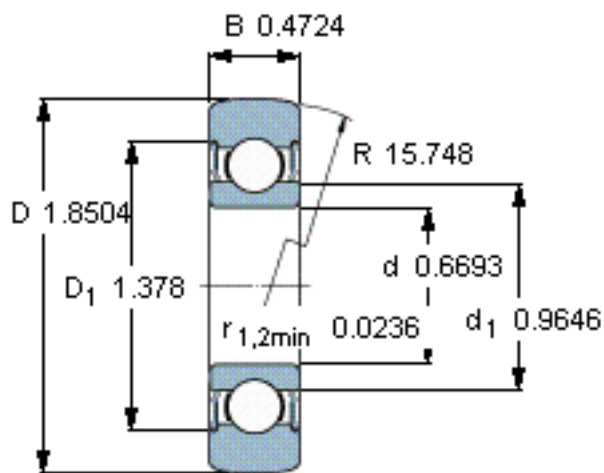

SKF 361203 R参数

主要尺寸	D	47	mm	-
	d	17	mm	-
	B	12	mm	-
基本额定载荷	C	8840	N	动载荷
	C_0	4150	N	静载荷
疲劳载荷极限	P_u	176	N	-
最大径向载荷	F_r	8150	N	-
	F_{0r}	11600	N	-
极限转速	极限转速	8500	r/min	-
重量	重量	110	g	-
型号	型号	361203 R	-	-

SKF 361203 R图片