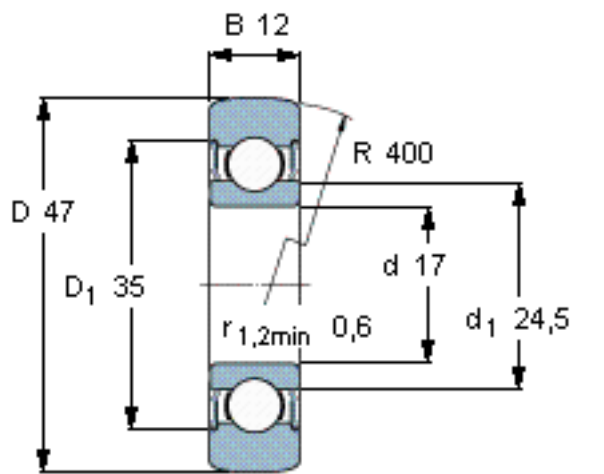

SKF 361203 R参数

主要尺寸	D	47	mm	-
	d	17	mm	-
	B	12	mm	-
基本额定载荷	C	8840	N	动载荷
	C_0	4150	N	静载荷
疲劳载荷极限	P_u	176	N	-
最大径向载荷	F_r	8150	N	-
	F_{0r}	11600	N	-
极限转速	极限转速	8500	r/min	-
重量	重量	110	g	-
型号	型号	361203 R	-	-

SKF 361203 R图片