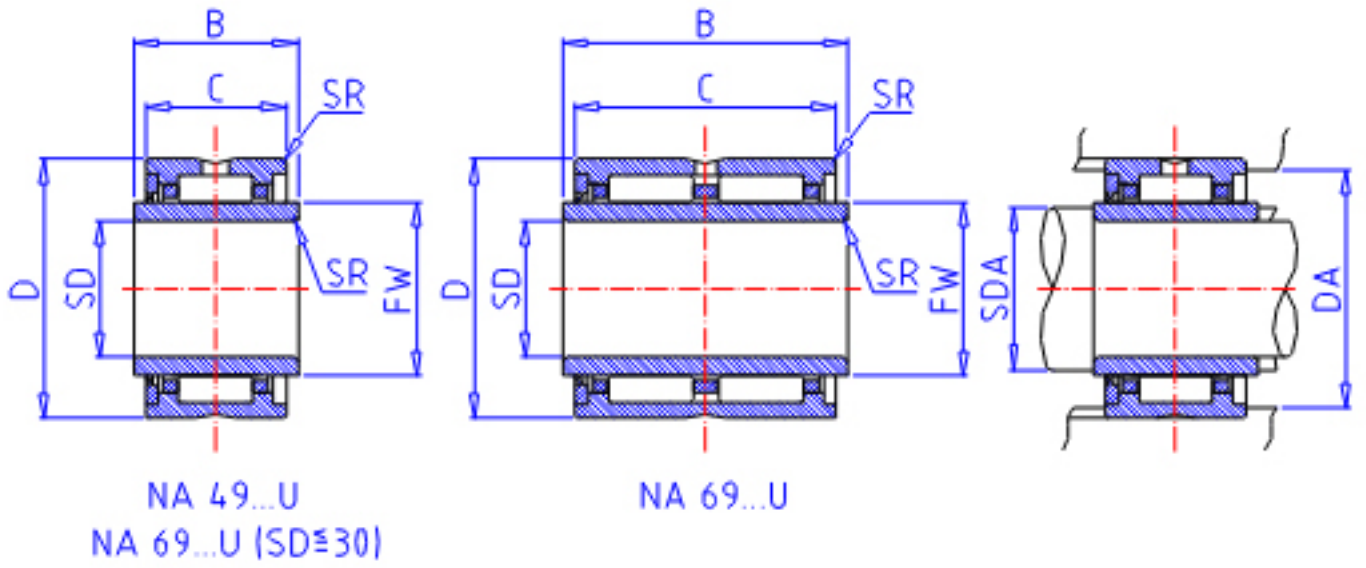

参考资料:<http://www.sozhou.com/p/e871252d.html>