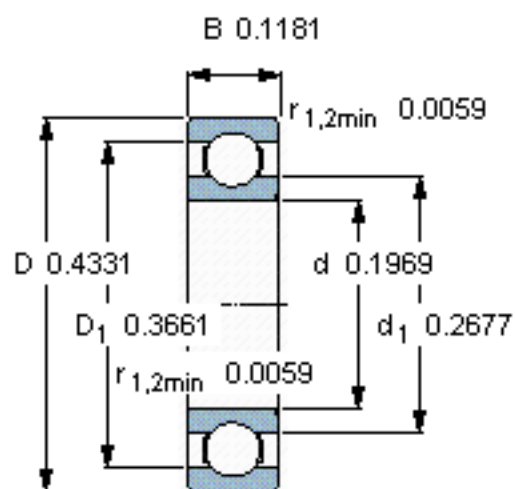

计算系数

k_r 0,015

f_0 11