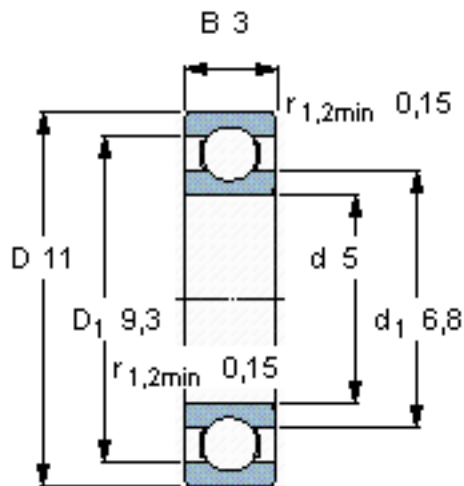

SKF 618/5/W64参数

主要尺寸	d	5	mm	-
	D	11	mm	-
	B	3	mm	-
基本额定载荷	C	637	N	动载荷
	C_0	255	N	静载荷
疲劳载荷极限	P_u	11	N	-
极限转速	极限转速	38000	r/min	-
重量	重量	1	g	-
型号	* SKF 探索者轴承	618/5/W64	-	-

SKF 618/5/W64图片

计算系数

$k_r 0,015$

$f_0 11$