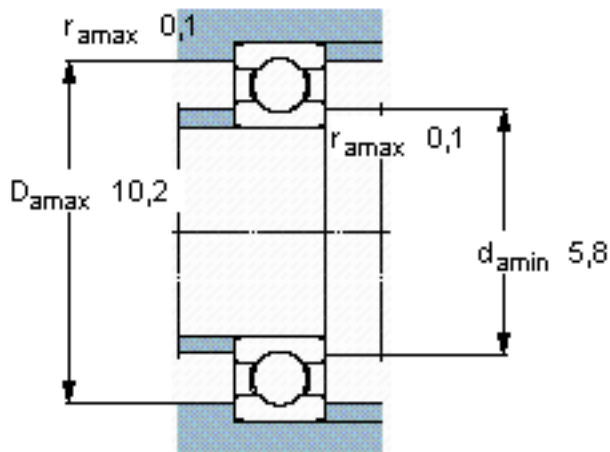

SKF 618/5/W64参数

主要尺寸	d	5	mm	-
	D	11	mm	-
	B	3	mm	-
基本额定载荷	C	637	N	动载荷
	C_0	255	N	静载荷
疲劳载荷极限	P_u	11	N	-
极限转速	极限转速	38000	r/min	-
重量	重量	1	g	-
型号	* SKF 探索者轴承	618/5/W64	-	-

SKF 618/5/W64图片

计算系数

$k_r 0,015$

$f_0 11$