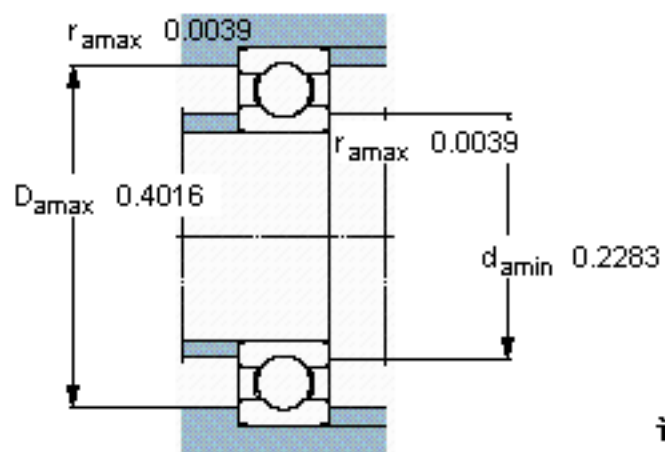

计算系数

k_r 0,015

f_0 11