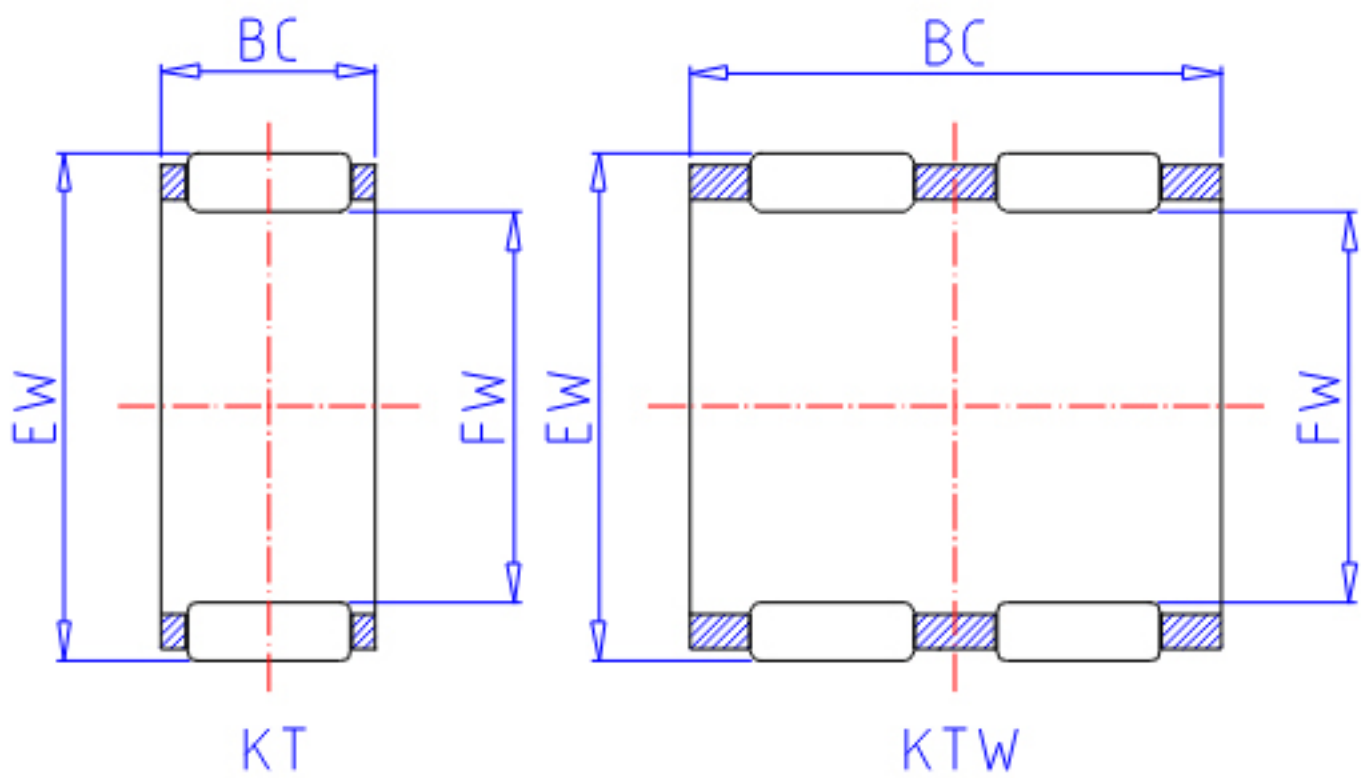

IKO KT 324525参数

轴径	STDRT	32	mm	轴径
型号	ORDER	KT 324525		型号
重量	MASS	84.5	g	重量
主要尺寸	FW	32	mm	内径
	EW	45	mm	外径
	BC	25	mm	宽度
基本额定载荷	CR	45600	N	动载荷
	COR	53000	N	静载荷

IKO KT 324525图片

参考资料:<http://www.sozhou.com/p/e8d94d24.html>