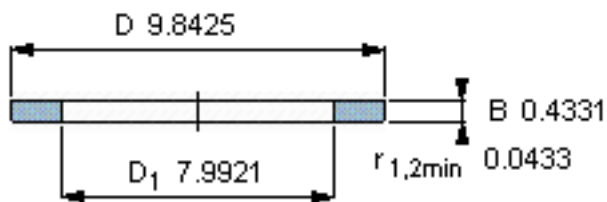

SKF GS 81140参数

尺寸	d	200	mm	-
	D	250	mm	-
	B	11	mm	-
	d <sub>1</sub>	-	mm	-
	D <sub>1</sub>	203	mm	-
	r <sub>1</sub> 、r <sub>1.2</sub>	1.1	mm	-
重量	重量	1520	g	-
型号	型号	GS 81140	-	-

SKF GS 81140图片

轴承座垫圈

轴承座垫圈

参考资料:<http://www.sozhou.com/p/e8e4c3c5.html>