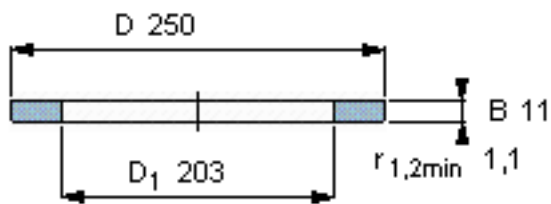

SKF GS 81140参数

尺寸	d	200	mm	-
	D	250	mm	-
	B	11	mm	-
	d <sub>1</sub>	-	mm	-
	D <sub>1</sub>	203	mm	-
	r <sub>1</sub> 、r <sub>1.2</sub>	1.1	mm	-
重量	重量	1520	g	-
型号	型号	GS 81140	-	-

SKF GS 81140图片

轴承座垫圈

轴承座垫圈

参考资料:<http://www.sozhou.com/p/e8e4c3c5.html>