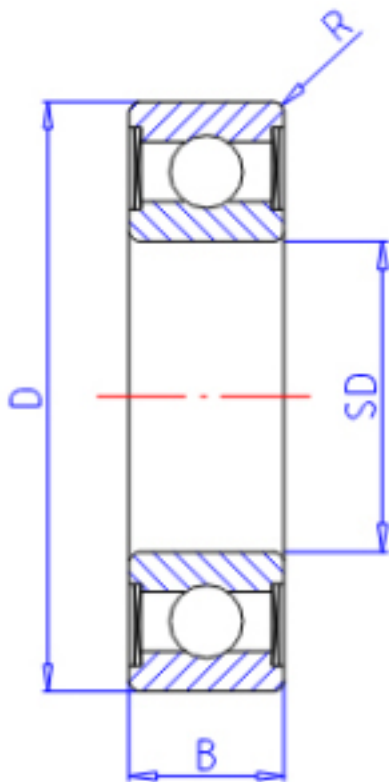

KOYO 68012RU参数

主要尺寸	SD	12	mm	内径
	D	21	mm	外径
	B	5	mm	宽度
	R	0.3	mm	(最小)
型号	ORDER	68012RU		型号
基本额定载荷	C	1900	N	动载荷
	C0	1050	N	静载荷
极限转速	NG	33000	1/min	脂润滑

KOYO 68012RU图片

参考资料:<http://www.sozhou.com/p/e8ee0a8e.html>