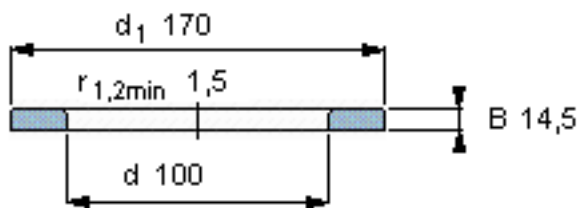

SKF WS 89320参数

尺寸	d	100	mm	-
	D	-	mm	-
	B	14.5	mm	-
	d <sub>1</sub>	170	mm	-
	D <sub>1</sub>	-	mm	-
	r <sub>1</sub> 、r <sub>1.2</sub>	1.5	mm	-
重量	重量	1680	g	-
型号	型号	WS 89320	-	-

SKF WS 89320图片

轴垫圈

轴垫圈

参考资料:<http://www.sozhou.com/p/e8fcd454.html>