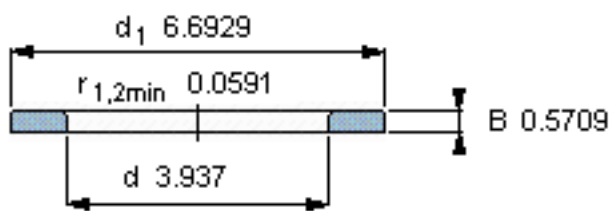

SKF WS 89320参数

尺寸	d	100	mm	-
	D	-	mm	-
	B	14.5	mm	-
	d <sub>1</sub>	170	mm	-
	D <sub>1</sub>	-	mm	-
	r <sub>1</sub> 、r <sub>1.2</sub>	1.5	mm	-
重量	重量	1680	g	-
型号	型号	WS 89320	-	-

SKF WS 89320图片

轴垫圈

轴垫圈

参考资料:<http://www.sozhou.com/p/e8fcd454.html>