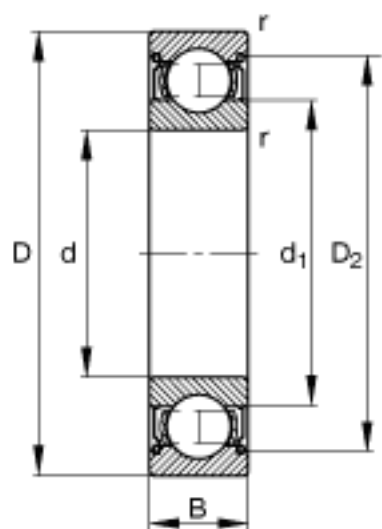

参考资料:<http://www.sozhou.com/p/e94b0a06.html>