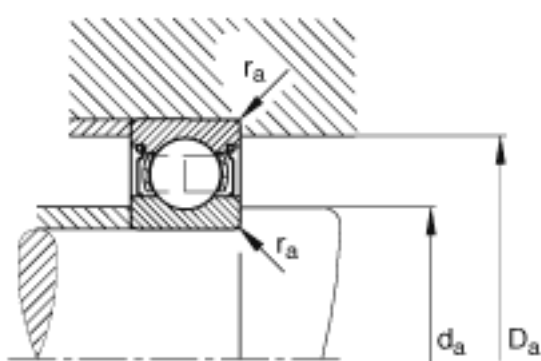

参考资料:<http://www.sozhou.com/p/e94b0a06.html>