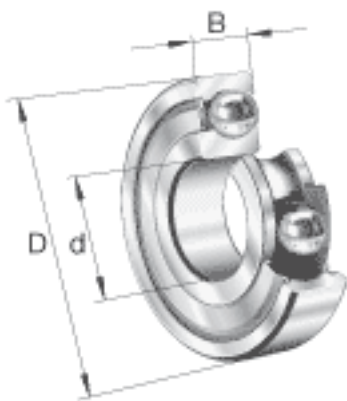

FAG 6216-2Z参数

尺寸	d	80	mm	-
	$r_{a \max}$	2	mm	-
	$r_{\min}$	2	mm	-
重量	m	1490	g	质量
基本额定载荷	C_r	76000	N	基本额定动载荷，径向
	C_{0r}	54000	N	基本额定静载荷，径向
极限转速	n_G	5600	r/min	极限转速
参考转速	n_B	5500	r/min	参考速度
疲劳极限载荷	C_{ur}	2650	N	疲劳极限载荷，径向
尺寸	$d_{a \min}$	91	mm	-
	D	140	mm	-
	B	26	mm	-
	D_2	124.5	mm	-
	$D_{a \max}$	129	mm	-
	d_1	98.5	mm	-

FAG 6216-2Z图片