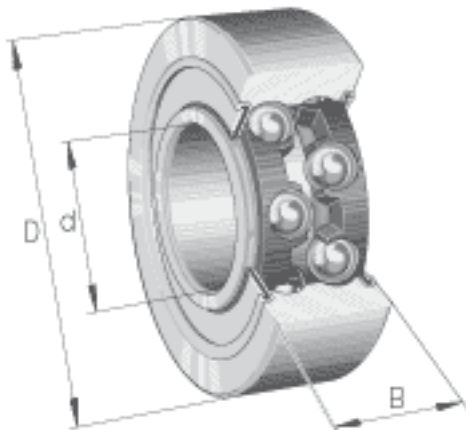

FAG 3007-B-2RSR-TVH参数

尺寸	d	35	mm	-
	D	62	mm	-
	B	20	mm	-
	a	27.8	mm	-
	D ₂			-
	D _{a max}	57.4	mm	-
	d ₁	41.7	mm	-
	d _{a min}	39.6	mm	-
	r _{a max}	1	mm	-
	r _{min}	1	mm	-
	接触角	α	25	
重量	m	200	g	质量
基本额定载荷	C _r	24500	N	基本额定动载荷，径向
	C _{0r}	19400	N	基本额定静载荷，径向
疲劳极限载荷	C _{ur}	980	N	疲劳极限载荷，径向
极限转速	n _G	5600	r/min	极限转速

FAG 3007-B-2RSR-TVH图片

参考资料:<http://www.sozhou.com/p/e9587bee.html>