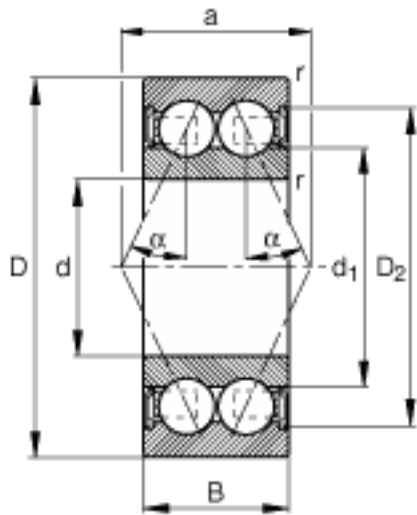

FAG 3007-B-2RSR-TVH参数

尺寸	d	35	mm	-
	D	62	mm	-
	B	20	mm	-
	a	27.8	mm	-
	D ₂			-
	D _{a max}	57.4	mm	-
	d ₁	41.7	mm	-
	d _{a min}	39.6	mm	-
	r _{a max}	1	mm	-
	r _{min}	1	mm	-
	接触角	α	25	
重量	m	200	g	质量
基本额定载荷	C _r	24500	N	基本额定动载荷，径向
	C _{0r}	19400	N	基本额定静载荷，径向
疲劳极限载荷	C _{ur}	980	N	疲劳极限载荷，径向
极限转速	n _G	5600	r/min	极限转速

FAG 3007-B-2RSR-TVH图片

参考资料:<http://www.sozhou.com/p/e9587bee.html>