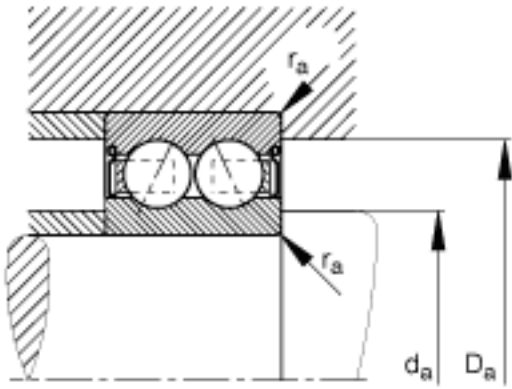

参考资料:<http://www.sozhou.com/p/e9587bee.html>