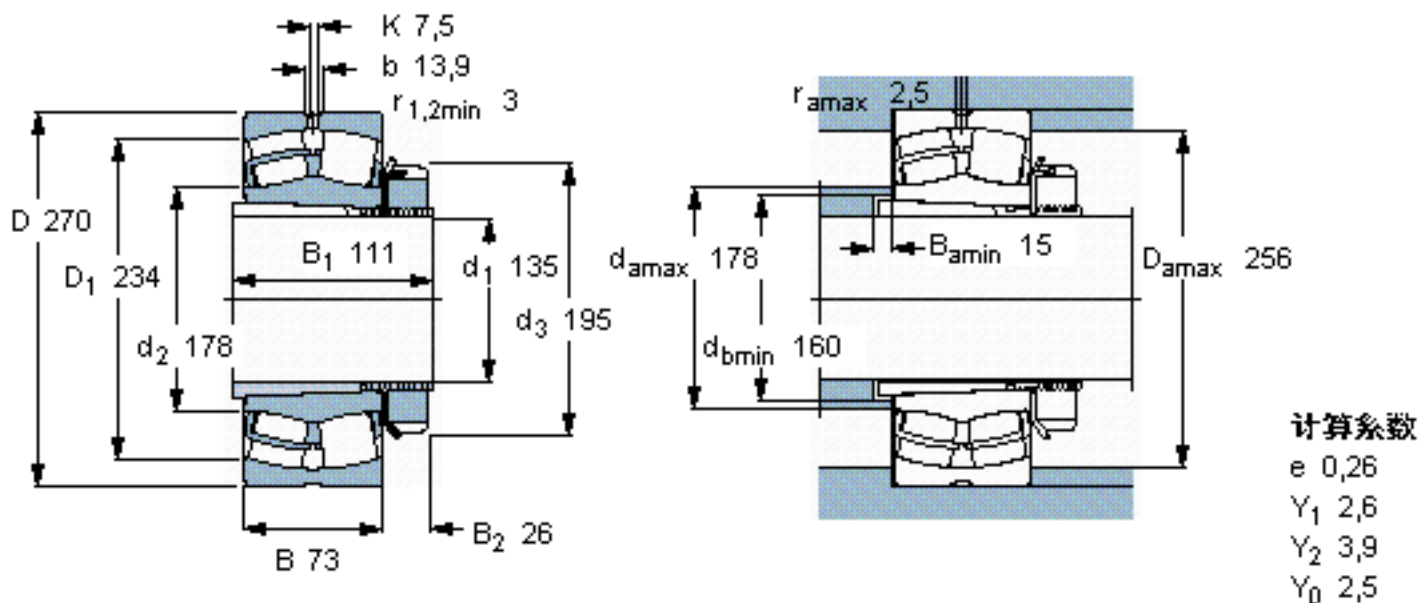

SKF 22230 CCK/W33 + H 3130 *参数

主要尺寸	d_1	135	mm	-
	D	270	mm	-
	B	73	mm	-
基本额定载荷	C	850000	N	动载荷
	C_0	1080000	N	静载荷
疲劳载荷极限	P_u	102000	N	-
额定转速	参考转速	2200	r/min	-
	极限转速	3000	r/min	-
重量	重量	22800	g	-
型号	* SKF 探索者轴承	22230 CCK/W33 + H 3130 *	-	-

SKF 22230 CCK/W33 + H 3130 *图片

参考资料: <http://www.sozhou.com/p/e96b5cdd.html>