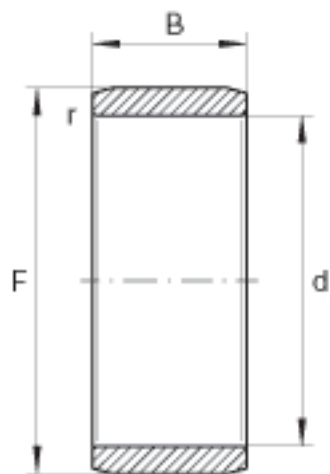

INA IR25X29X20参数

尺寸	d	25	mm	-
	F	29	mm	滚道公差 F (m) : 0 / -12
	B	20	mm	-
	r _{min}	0.3	mm	-
重量	m	25.9	g	质量

INA IR25X29X20图片

参考资料:<http://www.sozhou.com/p/e98aa7ee.html>