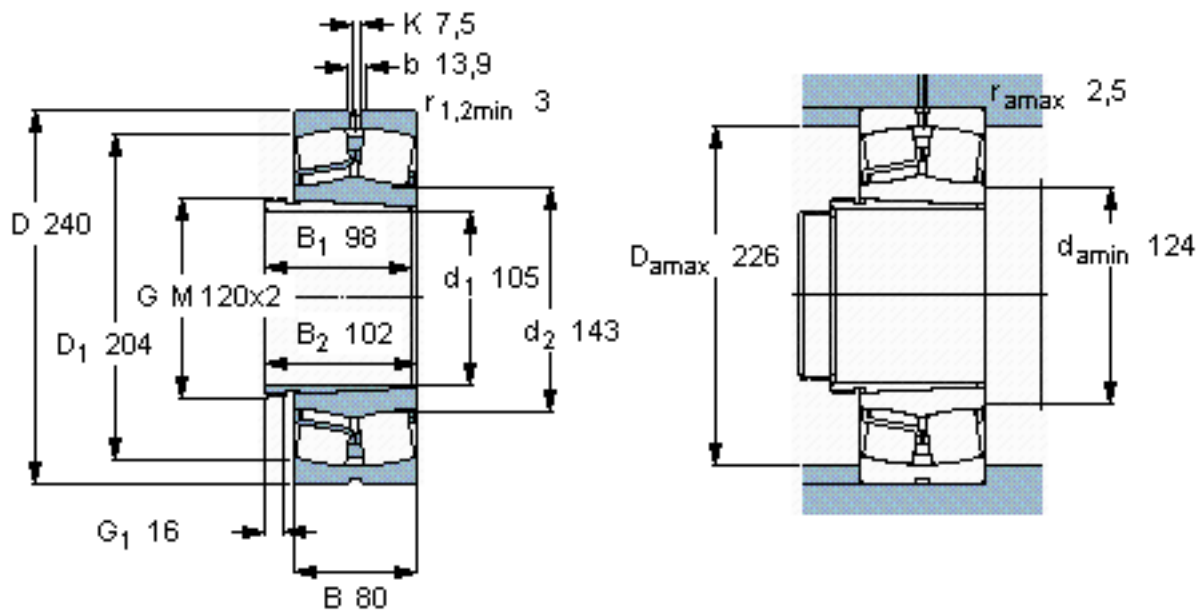

SKF 22322 EK + AHX 2322 G *参数

主要尺寸	d_1	105	mm	-
	D	240	mm	-
	B	80	mm	-
基本额定载荷	C	950000	N	动载荷
	C_0	1120000	N	静载荷
疲劳载荷极限	P_u	100000	N	-
额定转速	参考转速	2000	r/min	-
	极限转速	2800	r/min	-
重量	重量	19500	g	-
型号	* SKF 探索者轴承	22322 EK + AHX 2322 G *	-	-

SKF 22322 EK + AHX 2322 G *图片

参考资料: <http://www.sozhou.com/p/e9c4f44c.html>

计算系数

e 0,33

Y_1 2

Y_2 3

Y_0 2