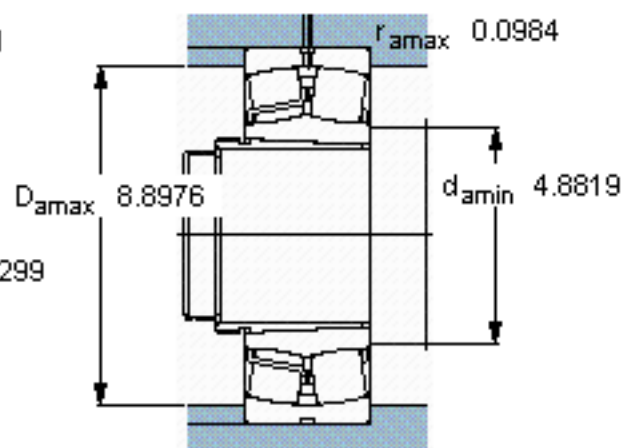

SKF 22322 EK + AHX 2322 G *参数

主要尺寸	d_1	105	mm	-
	D	240	mm	-
	B	80	mm	-
基本额定载荷	C	950000	N	动载荷
	C_0	1120000	N	静载荷
疲劳载荷极限	P_u	100000	N	-
额定转速	参考转速	2000	r/min	-
	极限转速	2800	r/min	-
重量	重量	19500	g	-
型号	* SKF 探索者轴承	22322 EK + AHX 2322 G *	-	-

SKF 22322 EK + AHX 2322 G *图片

参考资料: <http://www.sozhou.com/p/e9c4f44c.html>

计算系数

e 0,33

Y_1 2

Y_2 3

Y_0 2