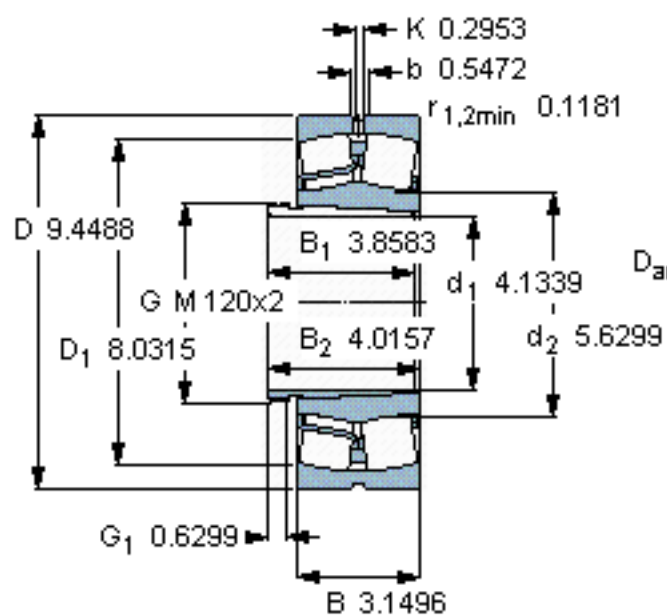

SKF 22322 EK + AHX 2322 G *参数

主要尺寸	d_1	105	mm	-
	D	240	mm	-
	B	80	mm	-
基本额定载荷	C	950000	N	动载荷
	C_0	1120000	N	静载荷
疲劳载荷极限	P_u	100000	N	-
额定转速	参考转速	2000	r/min	-
	极限转速	2800	r/min	-
重量	重量	19500	g	-
型号	* SKF 探索者轴承	22322 EK + AHX 2322 G *	-	-

SKF 22322 EK + AHX 2322 G *图片

参考资料: <http://www.sozhou.com/p/e9c4f44c.html>

计算系数

e 0,33

Y_1 2

Y_2 3

Y_0 2