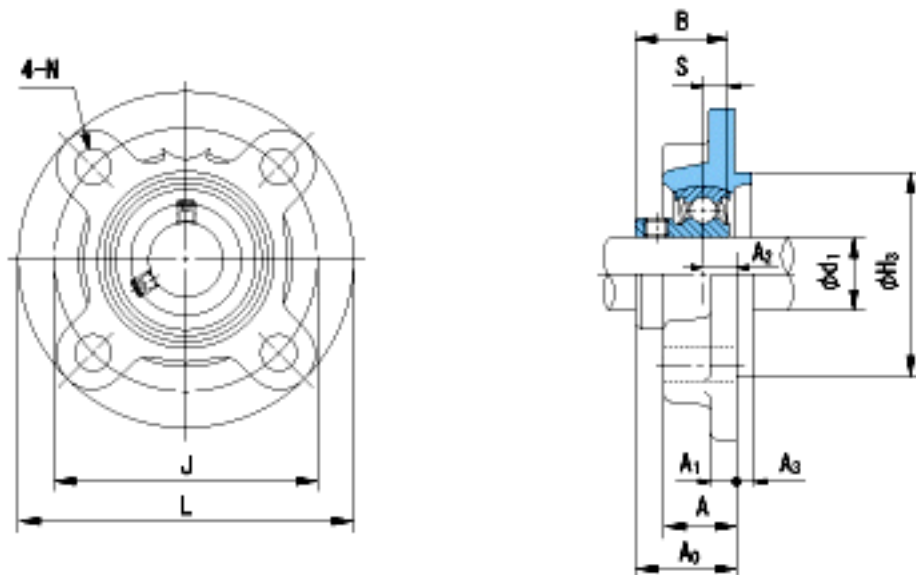

NACHI BFC207参数

外形尺寸	L	135	mm	-	
	J	110	mm	-	
	N	14	mm	-	
安装尺寸	d1	35	mm	-	
	A	26	mm	-	
	A1	9	mm	-	
	A2	11	mm	-	
	A3	8	mm	-	
	H3	90	mm	-	
	A0	35.4	mm	-	
	B	32.9	mm	-	
	S	8.5	mm	-	
	重量	Mass	1700	g	重量
	基本额定载荷	Cr	25900	N	动载荷
Cor		15400	N	静载荷	
极限速度	Grease	-	r/min	脂润滑	
	Oil	-	r/min	油润滑	

NACHI BFC207图片