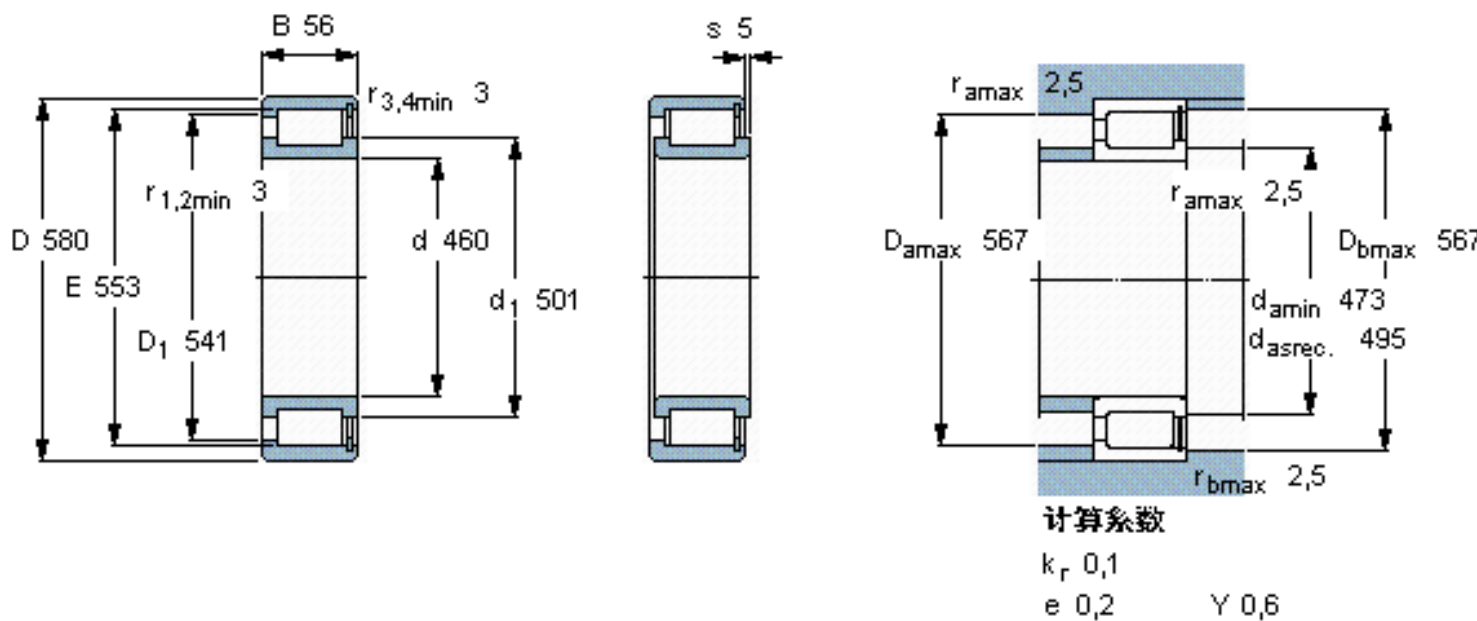

SKF NCF 1892 V参数

主要尺寸	d	460	mm	-
	D	580	mm	-
	B	56	mm	-
基本额定载荷	C	913000	N	动载荷
	C_0	1960000	N	静载荷
疲劳载荷极限	P_u	163000	N	-
额定转速	参考转速	430	r/min	-
	极限转速	530	r/min	-
重量	重量	34000	g	-
型号	型号	NCF 1892 V	-	-

SKF NCF 1892 V图片