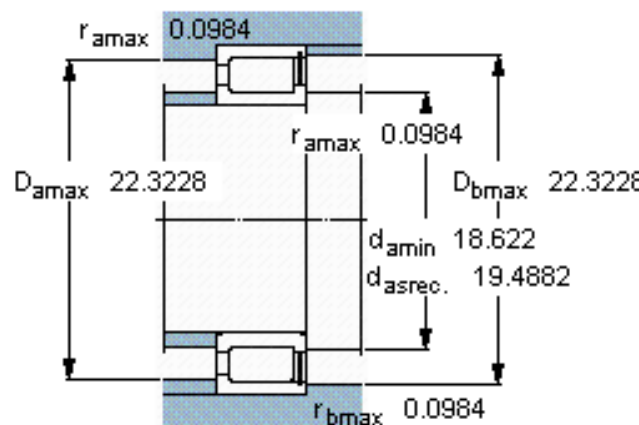

计算系数

k_r 0,1

e 0,2 Y 0,6