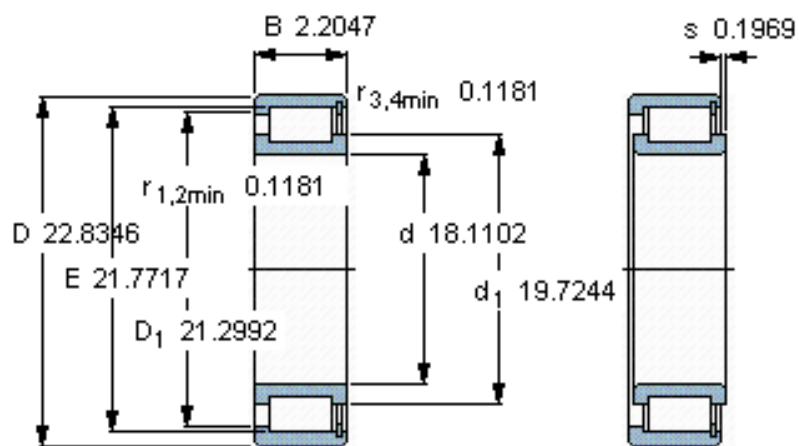

计算系数

k_r 0,1

e 0,2 Y 0,6