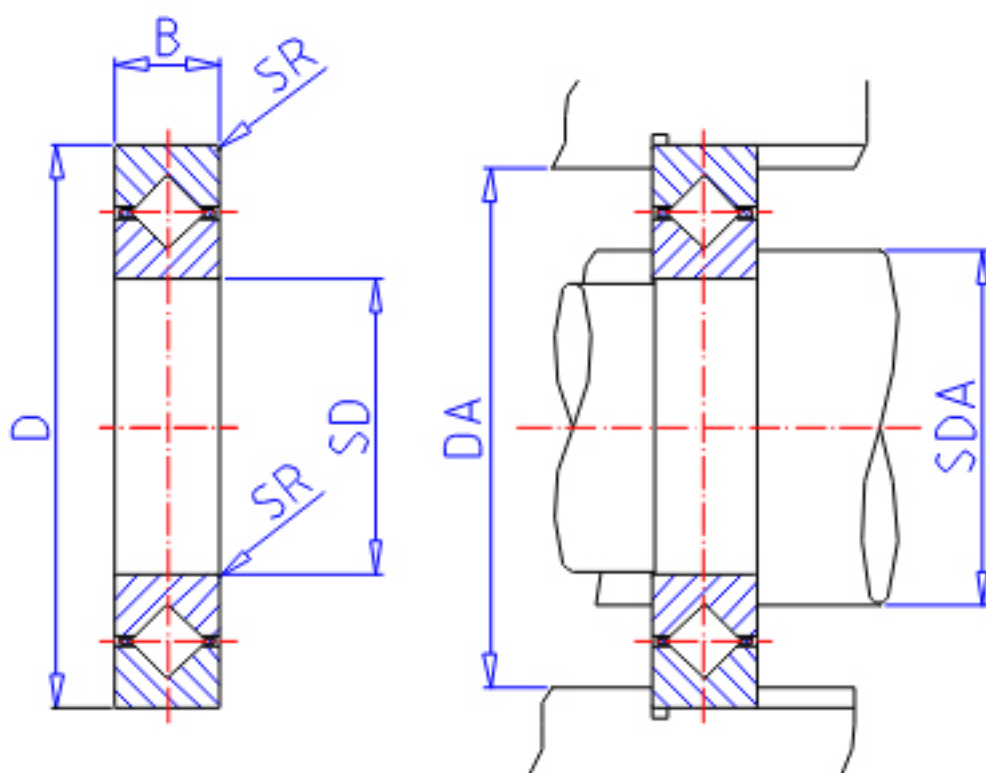

参考资料:<http://www.sozhou.com/p/ea5c5110.html>