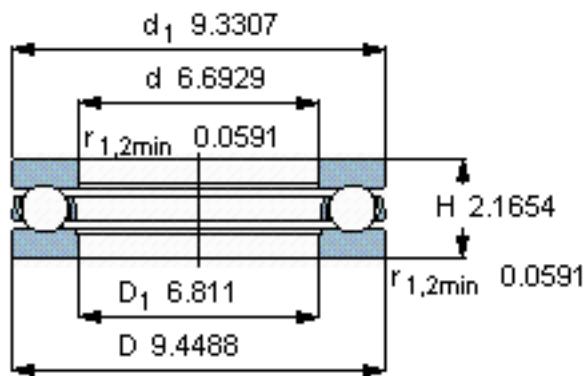

SKF 51234 M参数

主要尺寸	d	170	mm	-
	D	240	mm	-
	H	55	mm	-
基本额定载荷	C	286000	N	动载荷
	C_0	1020000	N	静载荷
疲劳载荷极限	P_u	26000	N	-
最小载荷系数	A	5.4	-	-
额定转速	额定转度	1100	r/min	-
	极限转速	1800	r/min	-
重量	重量	8150	g	-
型号	型号	51234 M	-	-

SKF 51234 M图片

参考资料:<http://www.sozhou.com/p/ea6aceff.html>