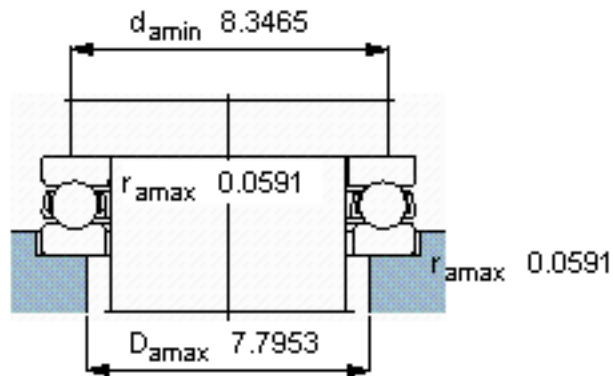

SKF 51234 M参数

主要尺寸	d	170	mm	-
	D	240	mm	-
	H	55	mm	-
基本额定载荷	C	286000	N	动载荷
	C_0	1020000	N	静载荷
疲劳载荷极限	P_u	26000	N	-
最小载荷系数	A	5.4	-	-
额定转速	额定转度	1100	r/min	-
	极限转速	1800	r/min	-
重量	重量	8150	g	-
型号	型号	51234 M	-	-

SKF 51234 M图片

参考资料:<http://www.sozhou.com/p/ea6aceff.html>