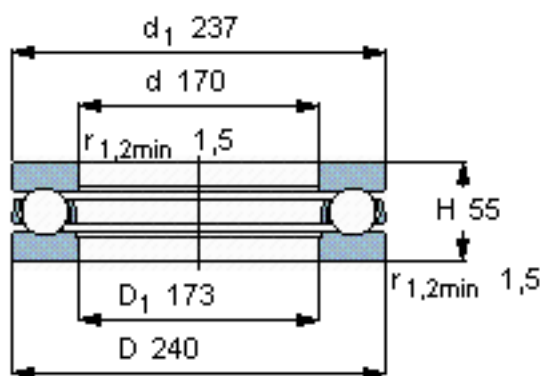

SKF 51234 M参数

主要尺寸	d	170	mm	-
	D	240	mm	-
	H	55	mm	-
基本额定载荷	C	286000	N	动载荷
	C_0	1020000	N	静载荷
疲劳载荷极限	P_u	26000	N	-
最小载荷系数	A	5.4	-	-
额定转速	额定转度	1100	r/min	-
	极限转速	1800	r/min	-
重量	重量	8150	g	-
型号	型号	51234 M	-	-

SKF 51234 M图片

参考资料:<http://www.sozhou.com/p/ea6aceff.html>