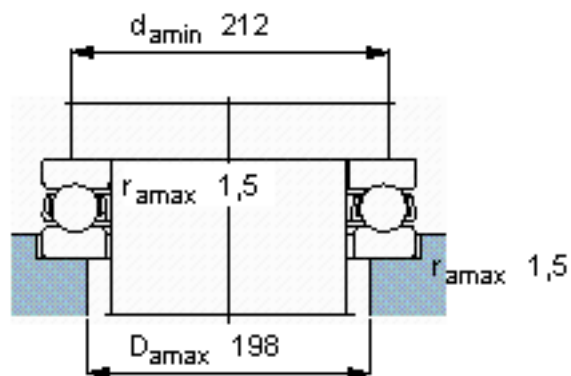

SKF 51234 M参数

主要尺寸	d	170	mm	-
	D	240	mm	-
	H	55	mm	-
基本额定载荷	C	286000	N	动载荷
	C_0	1020000	N	静载荷
疲劳载荷极限	P_u	26000	N	-
最小载荷系数	A	5.4	-	-
额定转速	额定转度	1100	r/min	-
	极限转速	1800	r/min	-
重量	重量	8150	g	-
型号	型号	51234 M	-	-

SKF 51234 M图片

参考资料:<http://www.sozhou.com/p/ea6aceff.html>