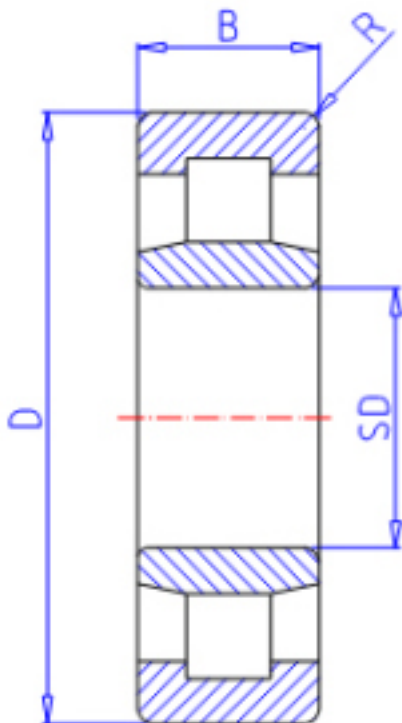

KOYO NU2240参数

主要尺寸	SD	200	mm	内径
	D	360	mm	外径
	B	98	mm	宽度
	R	4.0	mm	(最小)
型号	ORDER	NU2240		型号
基本额定载荷	C	946000	N	动载荷
	C0	1490000	N	静载荷
极限转速	NG	1400	1/min	脂润滑
	NO	1900	1/min	油润滑

KOYO NU2240图片

参考资料:<http://www.sozhou.com/p/ea6ceb5e.html>