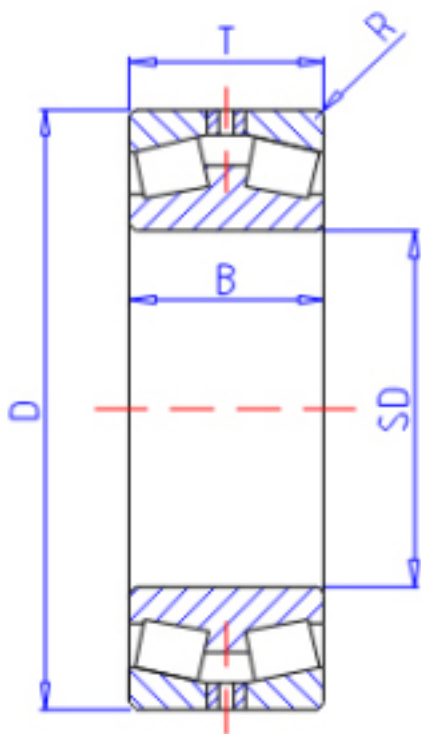

KOYO 45226参数

主要尺寸	SD	130	mm	内径
	D	200	mm	外径
	T	52	mm	-
	B	52.000	mm	宽度
	R	2.0	mm	(最小)
型号	ORDER	45226		型号
基本额定载荷	CR	300000	N	动载荷
	C0	548000	N	静载荷

KOYO 45226图片

参考资料:<http://www.sozhou.com/p/ea83ede.html>