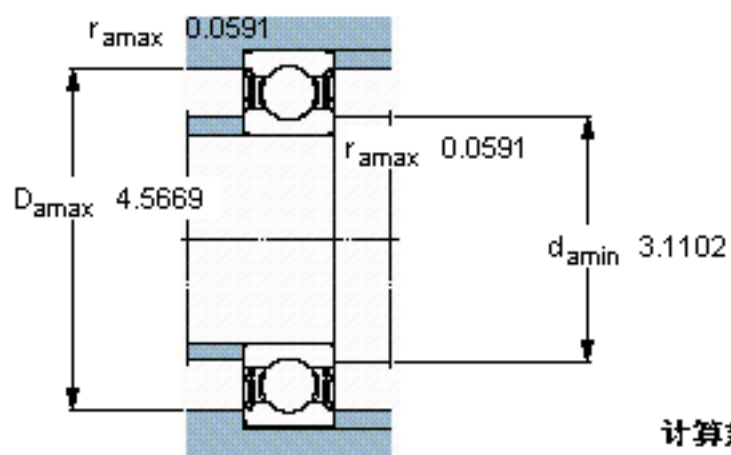

SKF 6214-2RS1/HC5C3WT参数

主要尺寸	d	70	mm	-
	D	125	mm	-
	B	24	mm	-
基本额定载荷	C	63700	N	动载荷
	$C_0$	45000	N	静载荷
疲劳载荷极限	$P_u$	1900	N	-
额定转速	参考转速	15000	r/min	-
	极限转速	3400	r/min	-
重量	重量	1000	g	-
型号	型号	6214-2RS1/HC5C3WT	-	-

SKF 6214-2RS1/HC5C3WT图片

计算系数

$f_0 = 15$

参考资料: <http://www.sozhou.com/p/ea39907.html>

计算系数

$f_0$  15