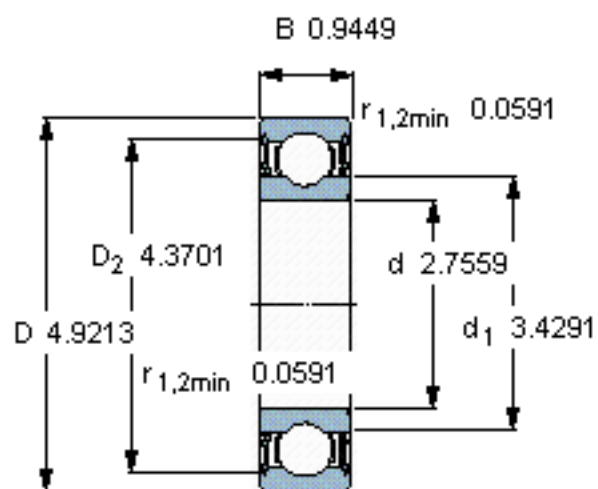

SKF 6214-2RS1/HC5C3WT参数

主要尺寸	d	70	mm	-
	D	125	mm	-
	B	24	mm	-
基本额定载荷	C	63700	N	动载荷
	$C_0$	45000	N	静载荷
疲劳载荷极限	$P_u$	1900	N	-
额定转速	参考转速	15000	r/min	-
	极限转速	3400	r/min	-
重量	重量	1000	g	-
型号	型号	6214-2RS1/HC5C3WT	-	-

SKF 6214-2RS1/HC5C3WT图片

计算系数

$f_0 = 15$

参考资料: <http://www.sozhou.com/p/ea39907.html>

计算系数

$f_0$  15