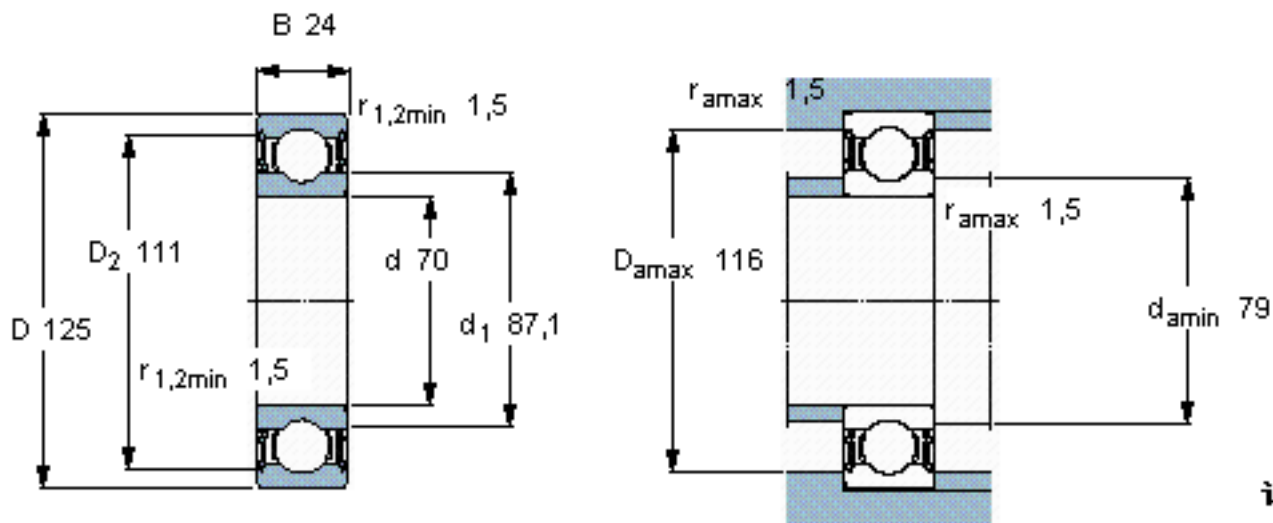

SKF 6214-2RS1/HC5C3WT参数

主要尺寸	d	70	mm	-
	D	125	mm	-
	B	24	mm	-
基本额定载荷	C	63700	N	动载荷
	$C_0$	45000	N	静载荷
疲劳载荷极限	$P_u$	1900	N	-
额定转速	参考转速	15000	r/min	-
	极限转速	3400	r/min	-
重量	重量	1000	g	-
型号	型号	6214-2RS1/HC5C3WT	-	-

SKF 6214-2RS1/HC5C3WT图片

计算系数

$f_0 = 15$

参考资料: <http://www.sozhou.com/p/ea39907.html>

计算系数

$f_0$  15