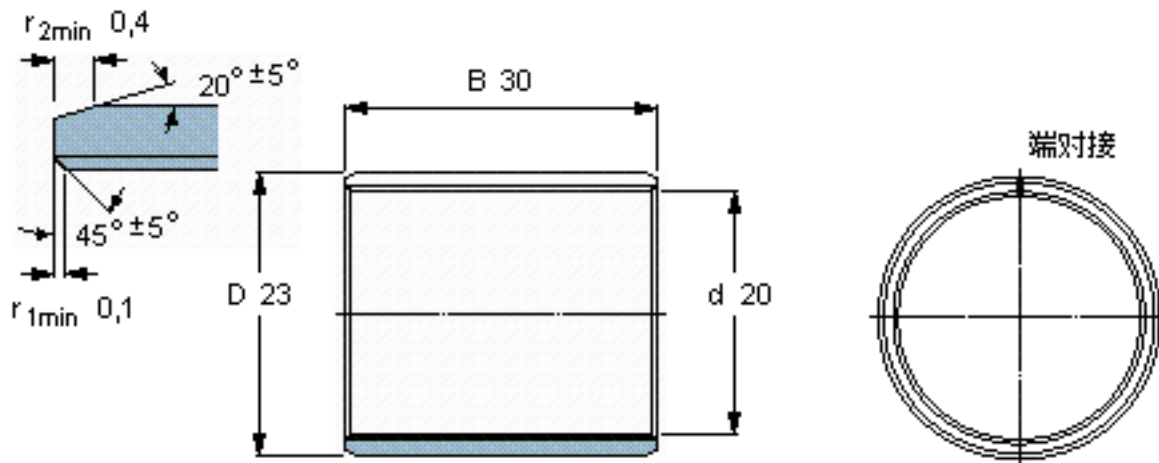

SKF PCM 202330 E参数

主要尺寸	d	20	mm	-
	D	23	mm	-
	B	30	mm	-
基本额定载荷	C	46500	N	动载荷
	C_0	146000	N	静载荷
重量	重量	23	g	-
型号	型号	PCM 202330 E	-	-

SKF PCM 202330 E图片

特定负荷系数
材料常数

K 80
 K_M 480

参考资料: <http://www.sozhou.com/p/eaed6c0.html>