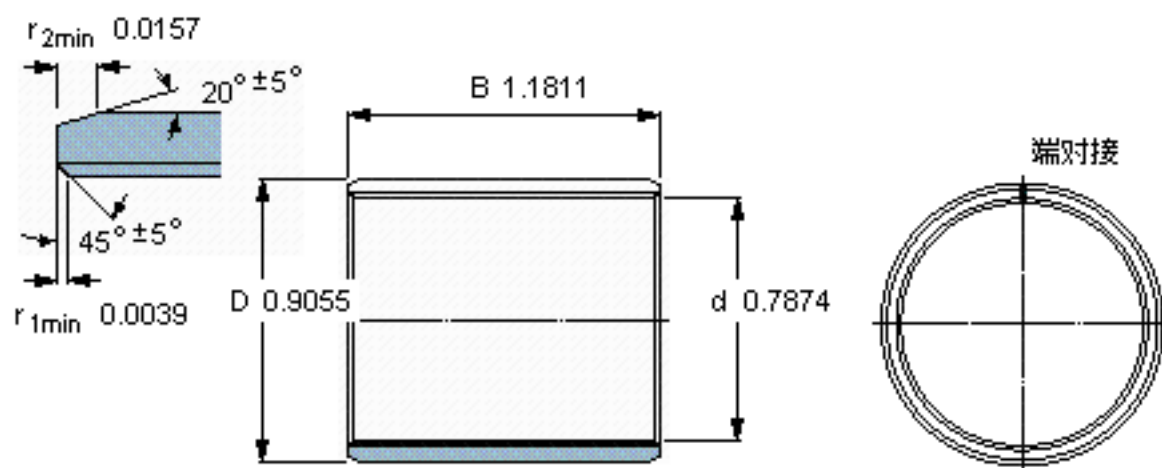

SKF PCM 202330 E参数

主要尺寸	d	20	mm	-
	D	23	mm	-
	B	30	mm	-
基本额定载荷	C	46500	N	动载荷
	C_0	146000	N	静载荷
重量	重量	23	g	-
型号	型号	PCM 202330 E	-	-

SKF PCM 202330 E图片

特定负荷系数
材料常数

K 80
 K_M 480

参考资料: <http://www.sozhou.com/p/eaed6c0.html>