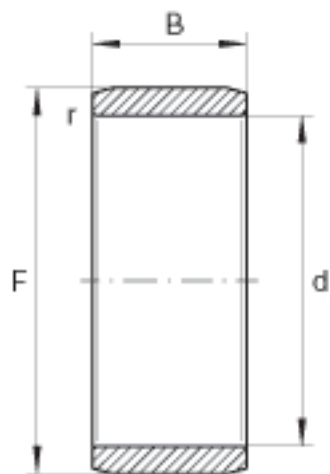

INA IR17X20X30, 5参数

尺寸	d	17	mm	-
	F	20	mm	滚道公差 F (m) : 0 / -12
	B	30.5	mm	-
	r _{min}	0.3	mm	-
重量	m	20.6	g	质量

INA IR17X20X30, 5图片

参考资料:<http://www.sozhou.com/p/eaf44c7d.html>