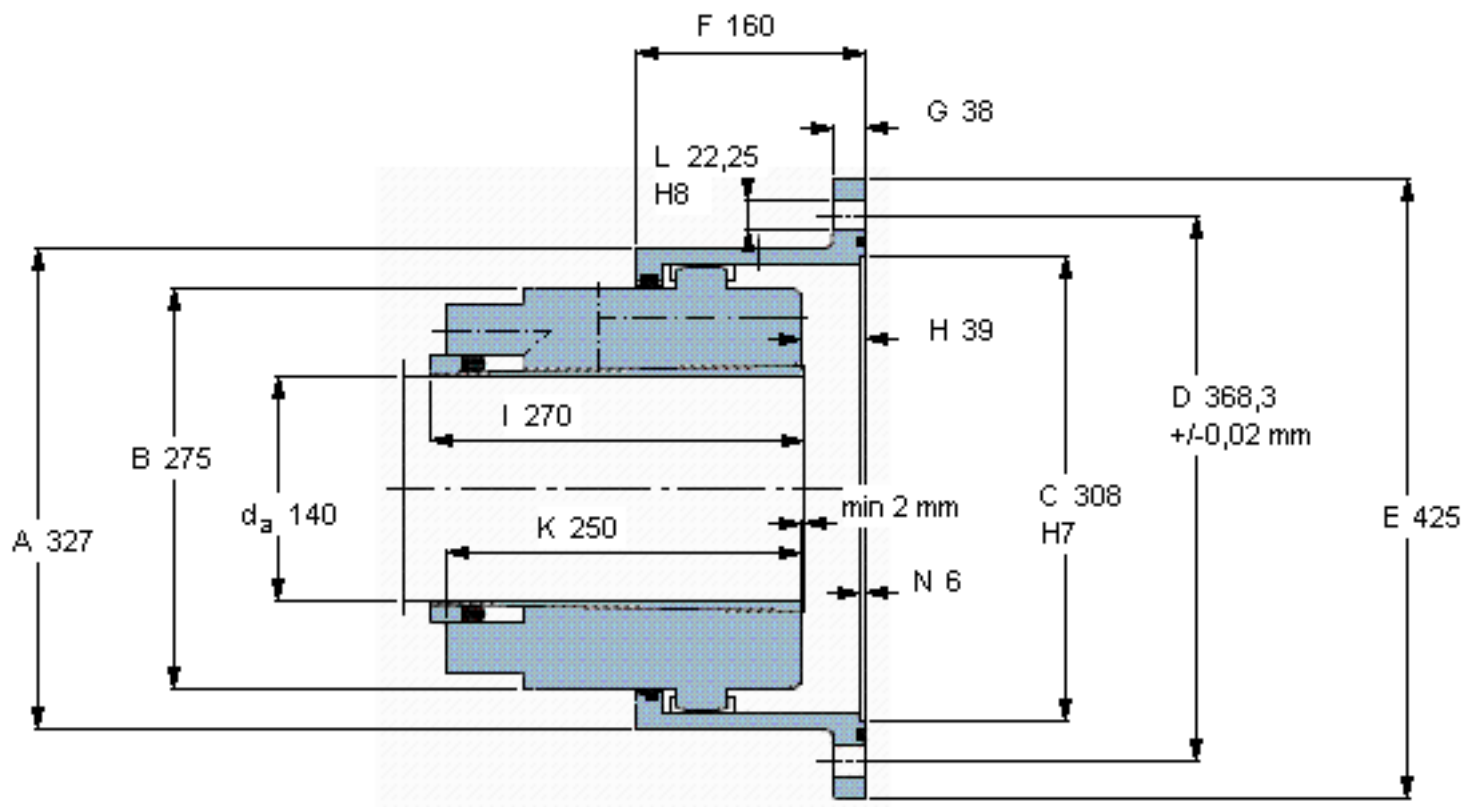

SKF XHCE 055/OK 140参数

轴直径	d_a	140	mm	-
扭矩	扭矩	91.7	kNm	-
主要尺寸	A	327	mm	-
	K	250	mm	-
	E	425	mm	-
	F	160	mm	-
重量	重量	112000	g	-
型号	型号	XHCE 055/OK 140	-	-

SKF XHCE 055/OK 140图片

参考资料:<http://www.sozhou.com/p/eb477b07.html>