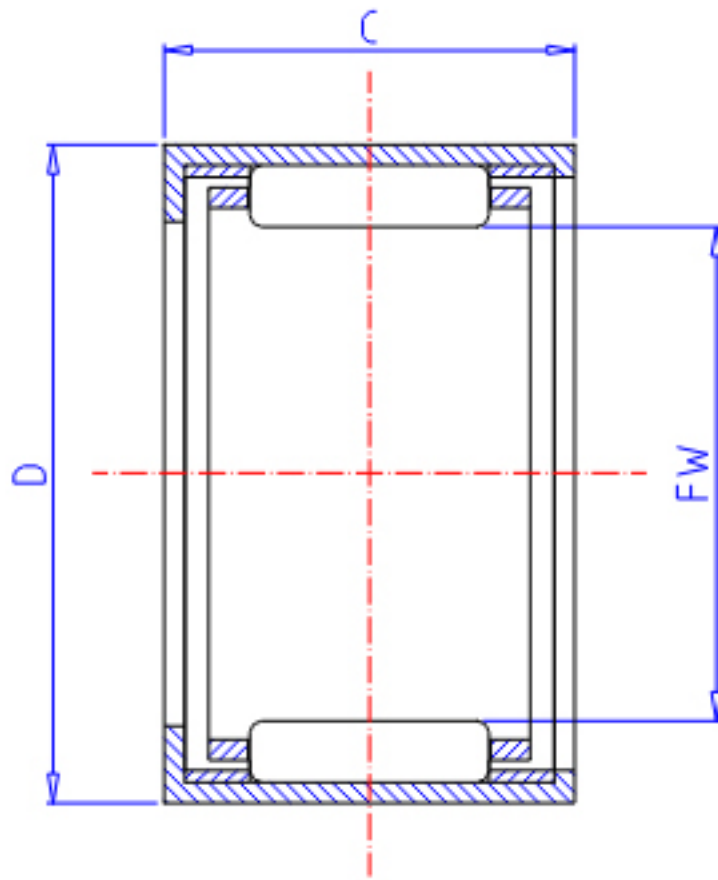

IKO TA 2620Z参数

轴径	STDRT	26	mm	轴径
型号	ORDER	TA 2620Z		型号
重量	MASS	38.00	g	重量
主要尺寸	FW	26	mm	内径
	D	34	mm	外径
	C	20	mm	宽度
基本额定载荷	CR	20100	N	动载荷
	COR	32800	N	静载荷

IKO TA 2620Z图片

参考资料:<http://www.sozhou.com/p/eb7223aa.html>