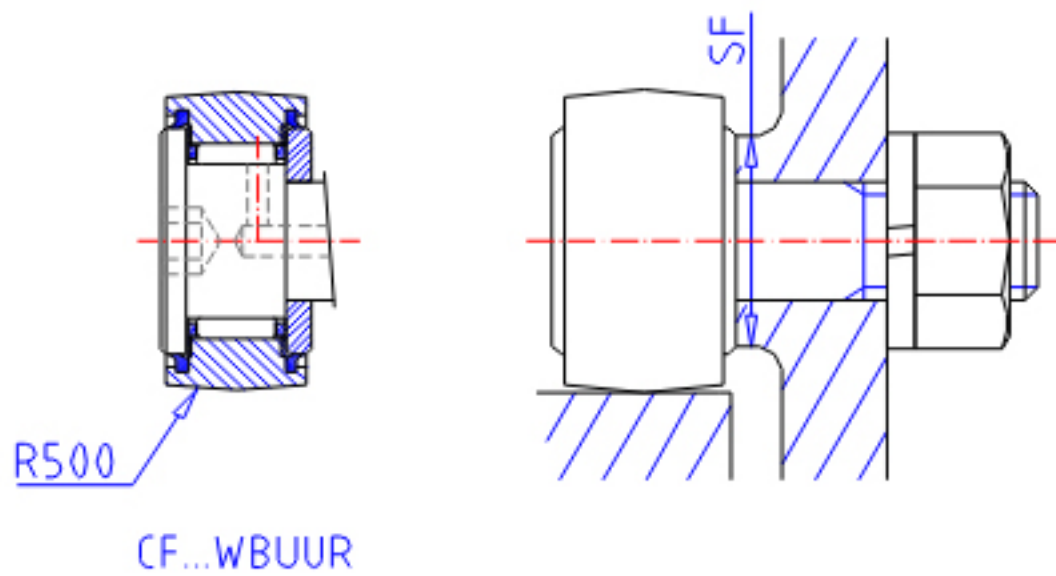

参考资料:<http://www.sozhou.com/p/eb772993.html>