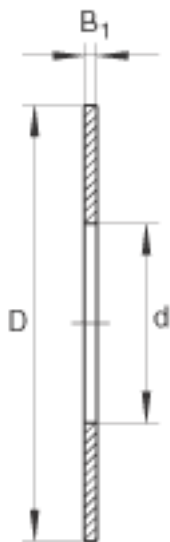

INA AS1528参数

尺寸	d	15	mm	-
	D	28	mm	-
	B ₁	1	mm	-
重量	m	3	g	质量

INA AS1528图片

参考资料:<http://www.sozhou.com/p/ebc2033a.html>