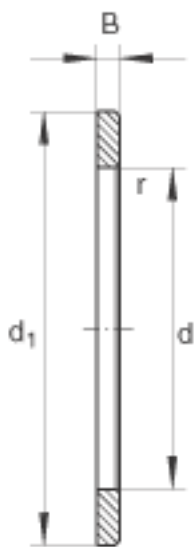

INA WS89452参数

尺寸	d	260	mm	-
	d ₁	480	mm	-
	B	44	mm	-
	r _{min}	6	mm	-
重量	m	44250	g	质量

INA WS89452图片

参考资料:<http://www.sozhou.com/p/ebc656ef.html>