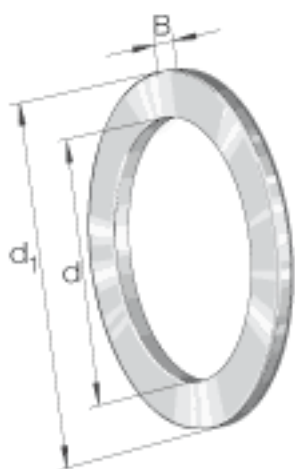

INA WS89452参数

尺寸	d	260	mm	-
	d ₁	480	mm	-
	B	44	mm	-
	r _{min}	6	mm	-
重量	m	44250	g	质量

INA WS89452图片

参考资料:<http://www.sozhou.com/p/ebc656ef.html>