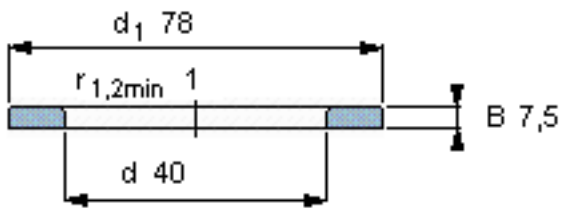

SKF WS 89308参数

尺寸	d	40	mm	-
	D	-	mm	-
	B	7.5	mm	-
	d ₁	78	mm	-
	D ₁	-	mm	-
	r ₁ 、r _{1.2}	1	mm	-
重量	重量	210	g	-
型号	型号	WS 89308	-	-

SKF WS 89308图片

轴垫圈

轴垫圈

参考资料:<http://www.sozhou.com/p/ebe1bdcd.html>