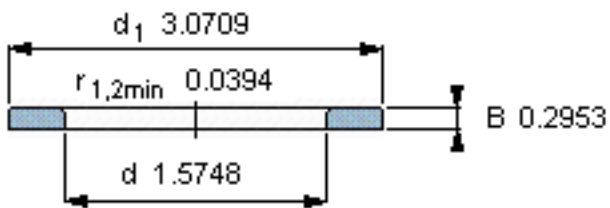

SKF WS 89308参数

尺寸	d	40	mm	-
	D	-	mm	-
	B	7.5	mm	-
	d ₁	78	mm	-
	D ₁	-	mm	-
	r ₁ 、r _{1.2}	1	mm	-
重量	重量	210	g	-
型号	型号	WS 89308	-	-

SKF WS 89308图片

轴垫圈

轴垫圈

参考资料:<http://www.sozhou.com/p/ebe1bdcd.html>