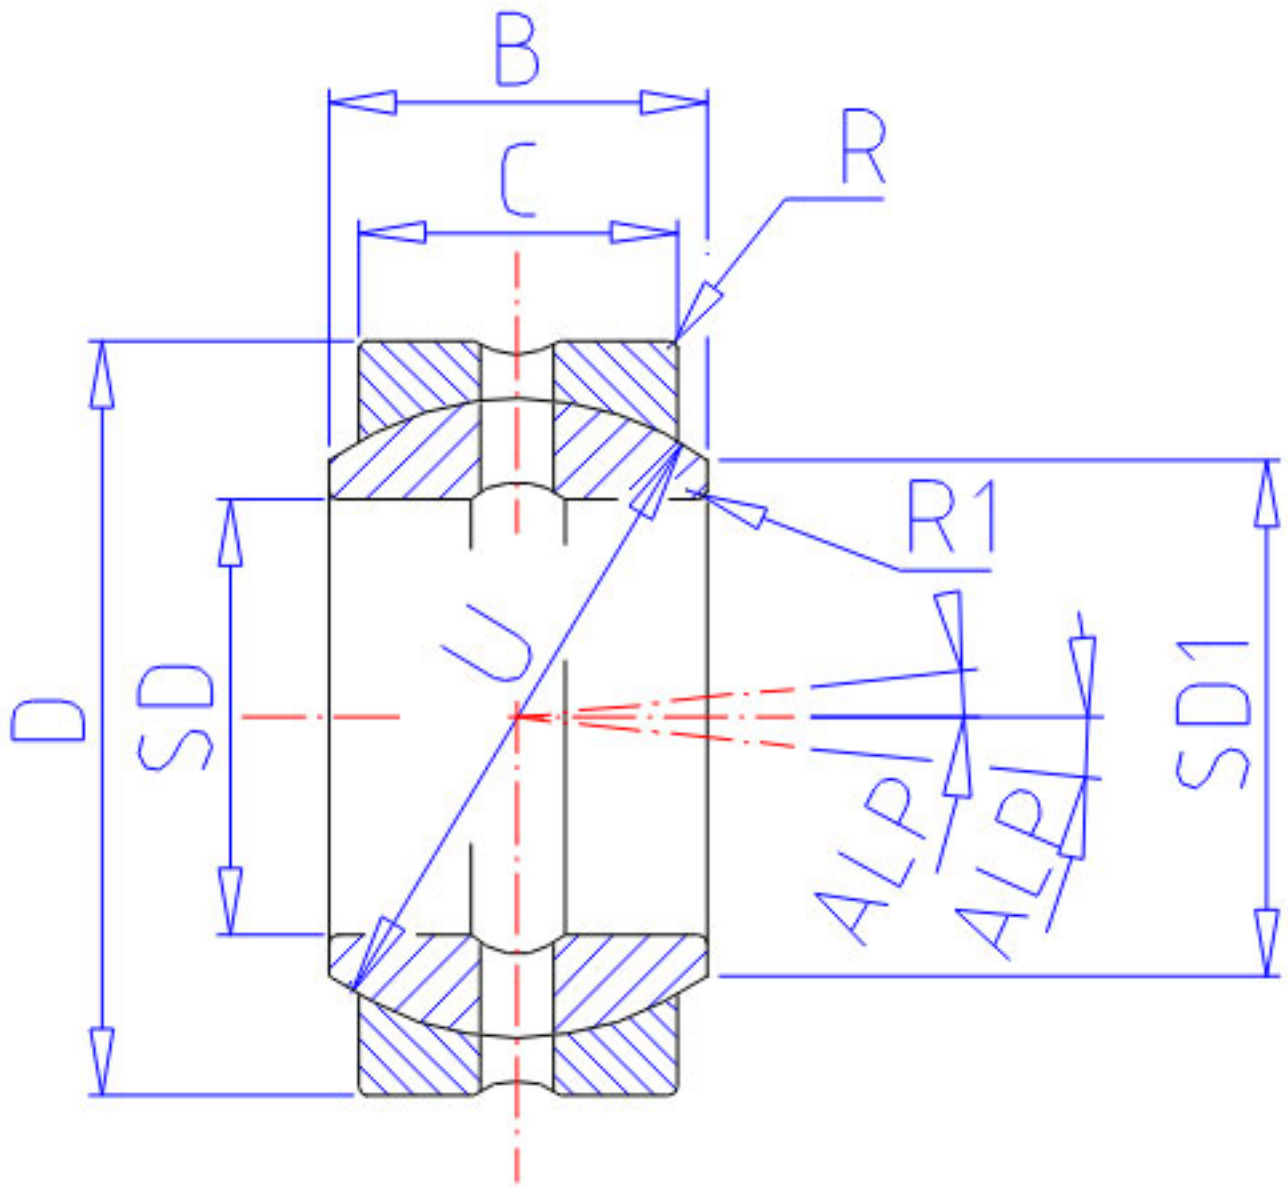

参考资料:<http://www.sozhou.com/p/ebeffaa.html>