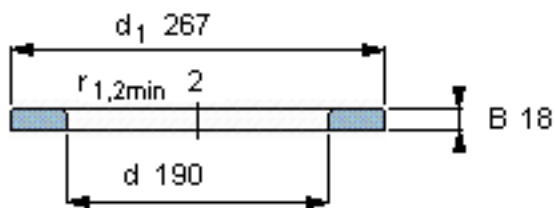

SKF WS 81238参数

尺寸	d	190	mm	-
	D	-	mm	-
	B	18	mm	-
	d ₁	267	mm	-
	D ₁	-	mm	-
	r ₁ 、r _{1.2}	2	mm	-
重量	重量	3880	g	-
型号	型号	WS 81238	-	-

SKF WS 81238图片

轴垫圈

轴垫圈

参考资料:<http://www.sozhou.com/p/ec2be547.html>