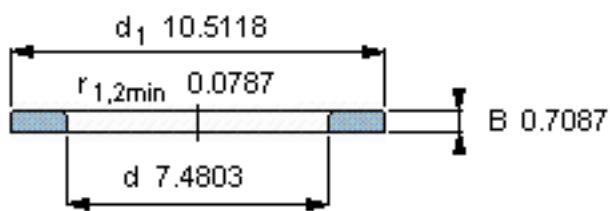

SKF WS 81238参数

尺寸	d	190	mm	-
	D	-	mm	-
	B	18	mm	-
	d ₁	267	mm	-
	D ₁	-	mm	-
	r ₁ 、r _{1.2}	2	mm	-
重量	重量	3880	g	-
型号	型号	WS 81238	-	-

SKF WS 81238图片

轴垫圈

轴垫圈

参考资料:<http://www.sozhou.com/p/ec2be547.html>