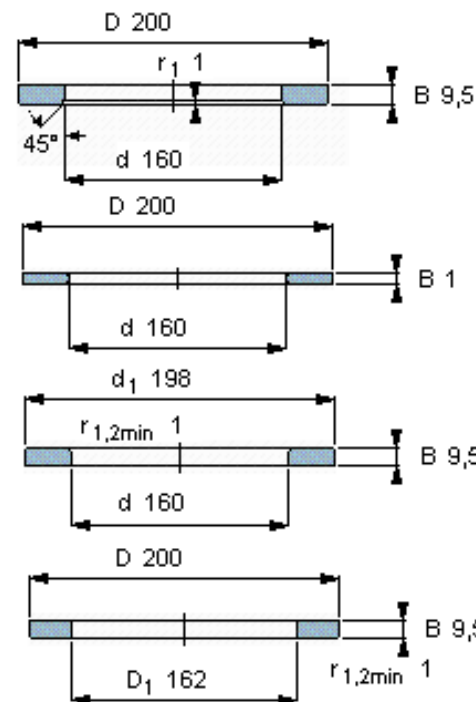

轴承座垫圈

GS 81132

参考资料:<http://www.sozhou.com/p/ec3e5ab0.html>