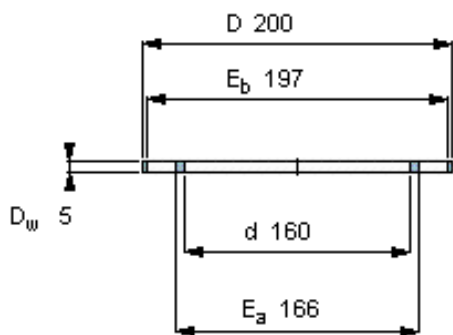

SKF AXK 160200参数

主要尺寸	d	160	mm	-
	D	200	mm	-
	D_w	5	mm	-
基本额定载荷	C	125000	N	动载荷
	C_0	1000000	N	静载荷
疲劳载荷极限	P_u	106000	N	-
额定转速	参考转速	950	r/min	-
	极限转速	1900	r/min	-
重量	重量	250	g	-
型号	型号	AXK 160200	-	-

SKF AXK 160200图片