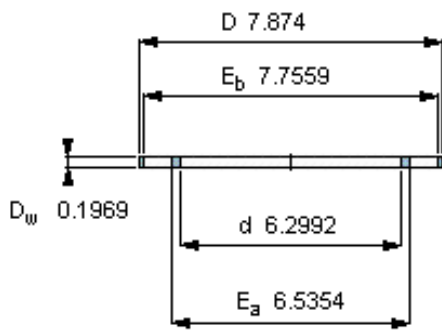

AXK 160200

适宜的部件
滚道圈

LS 160200

推力圈

AS 160200

轴垫圈

WS 81132

轴承座垫圈

GS 81132