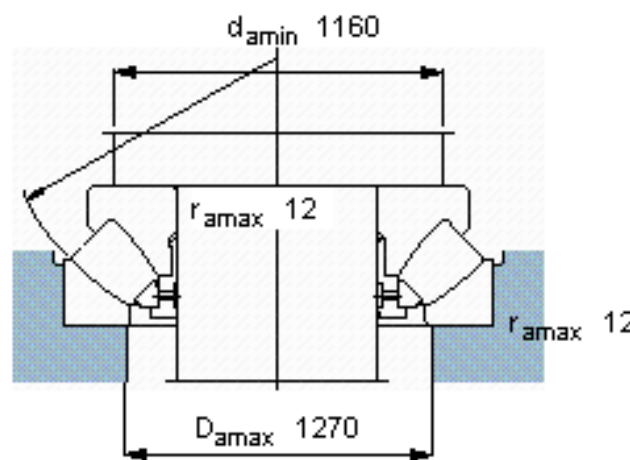

SKF 294/850 EF参数

主要尺寸	d	850	mm	-
	D	1440	mm	-
	H	354	mm	-
基本额定载荷	C	23900000	N	动载荷
	C_0	108000000	N	静载荷
疲劳载荷极限	P_u	7100000	N	-
最小载荷系数	参考转速	1100	-	-
额定转速	额定转度	170	r/min	-
	极限转速	340	r/min	-
重量	重量	2390000	g	-
型号	* SKF 探索者轴承	294/850 EF	-	-

SKF 294/850 EF图片