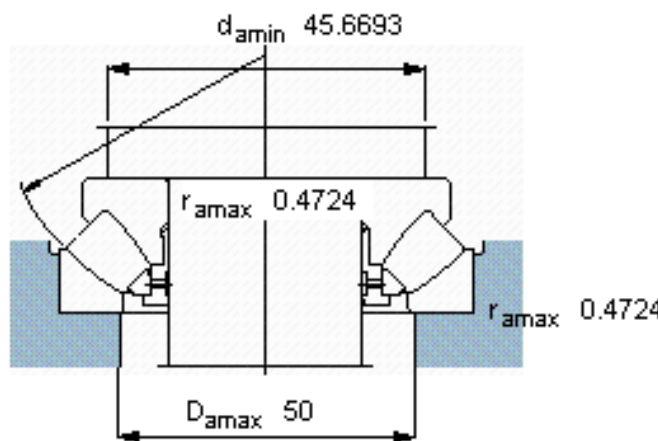

SKF 294/850 EF参数

主要尺寸	d	850	mm	-
	D	1440	mm	-
	H	354	mm	-
基本额定载荷	C	23900000	N	动载荷
	C_0	108000000	N	静载荷
疲劳载荷极限	P_u	7100000	N	-
最小载荷系数	参考转速	1100	-	-
额定转速	额定转度	170	r/min	-
	极限转速	340	r/min	-
重量	重量	2390000	g	-
型号	* SKF 探索者轴承	294/850 EF	-	-

SKF 294/850 EF图片