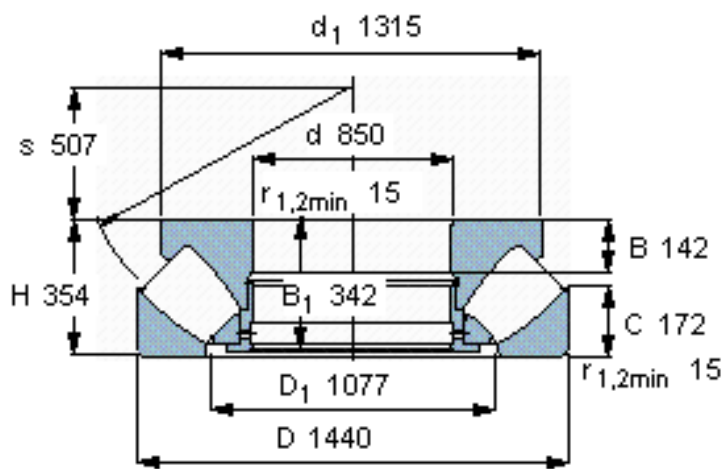

SKF 294/850 EF参数

主要尺寸	d	850	mm	-
	D	1440	mm	-
	H	354	mm	-
基本额定载荷	C	23900000	N	动载荷
	C_0	108000000	N	静载荷
疲劳载荷极限	P_u	7100000	N	-
最小载荷系数	参考转速	1100	-	-
额定转速	额定转度	170	r/min	-
	极限转速	340	r/min	-
重量	重量	2390000	g	-
型号	* SKF 探索者轴承	294/850 EF	-	-

SKF 294/850 EF图片

参考资料:<http://www.sozhou.com/p/eca81db8.html>