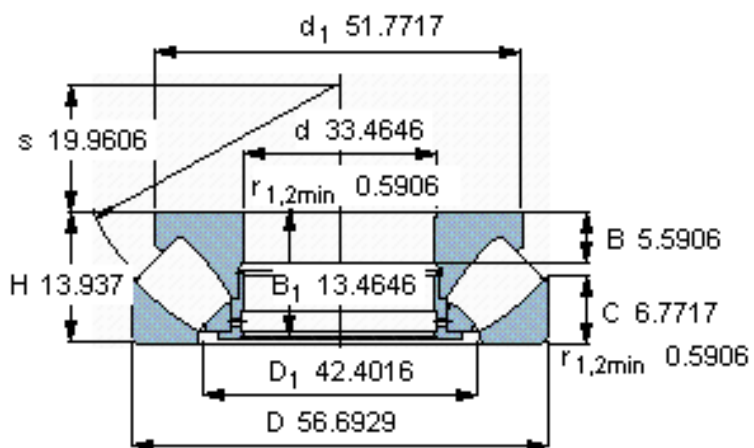

SKF 294/850 EF参数

主要尺寸	d	850	mm	-
	D	1440	mm	-
	H	354	mm	-
基本额定载荷	C	23900000	N	动载荷
	C_0	108000000	N	静载荷
疲劳载荷极限	P_u	7100000	N	-
最小载荷系数	参考转速	1100	-	-
额定转速	额定转度	170	r/min	-
	极限转速	340	r/min	-
重量	重量	2390000	g	-
型号	* SKF 探索者轴承	294/850 EF	-	-

SKF 294/850 EF图片

参考资料:<http://www.sozhou.com/p/eca81db8.html>