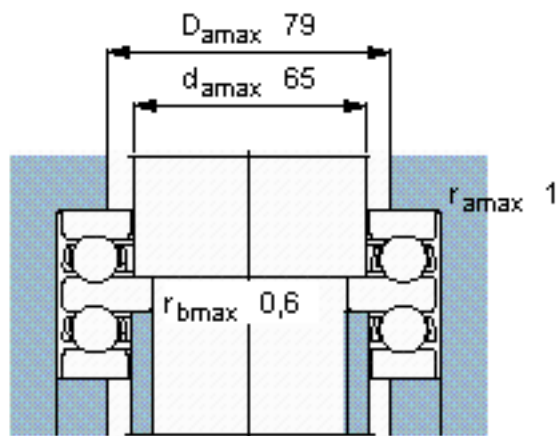

SKF 52213参数

主要尺寸	d	55	mm	-
	D	100	mm	-
	H	47	mm	-
基本额定载荷	C	63700	N	动载荷
	C_0	163000	N	静载荷
疲劳载荷极限	P_u	6000	N	-
最小载荷系数	A	0.16	-	-
额定转速	额定转度	2600	r/min	-
	极限转速	3600	r/min	-
重量	重量	1350	g	-
型号	型号	52213		-

SKF 52213图片