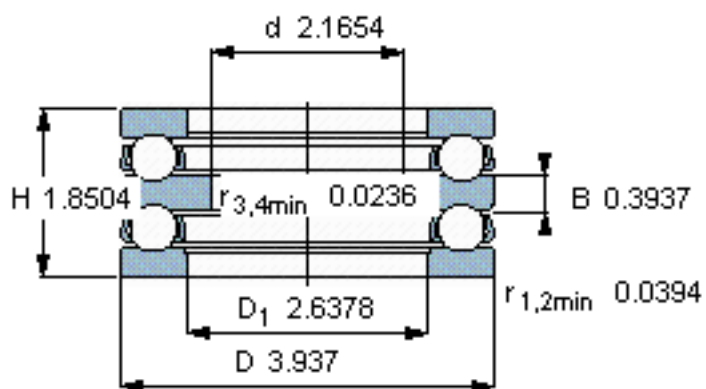

SKF 52213参数

主要尺寸	d	55	mm	-
	D	100	mm	-
	H	47	mm	-
基本额定载荷	C	63700	N	动载荷
	C_0	163000	N	静载荷
疲劳载荷极限	P_u	6000	N	-
最小载荷系数	A	0.16	-	-
额定转速	额定转度	2600	r/min	-
	极限转速	3600	r/min	-
重量	重量	1350	g	-
型号	型号	52213		-

SKF 52213图片