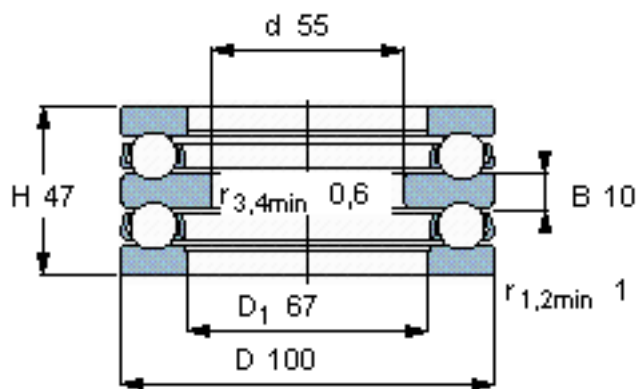

SKF 52213参数

主要尺寸	d	55	mm	-
	D	100	mm	-
	H	47	mm	-
基本额定载荷	C	63700	N	动载荷
	C_0	163000	N	静载荷
疲劳载荷极限	P_u	6000	N	-
最小载荷系数	A	0.16	-	-
额定转速	额定转度	2600	r/min	-
	极限转速	3600	r/min	-
重量	重量	1350	g	-
型号	型号	52213		-

SKF 52213图片