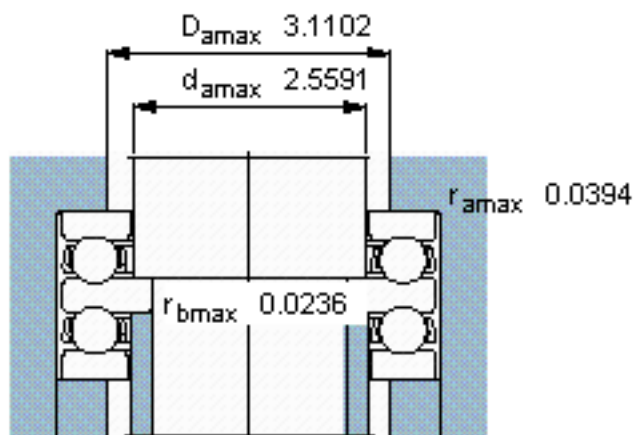

SKF 52213参数

主要尺寸	d	55	mm	-
	D	100	mm	-
	H	47	mm	-
基本额定载荷	C	63700	N	动载荷
	C_0	163000	N	静载荷
疲劳载荷极限	P_u	6000	N	-
最小载荷系数	A	0.16	-	-
额定转速	额定转度	2600	r/min	-
	极限转速	3600	r/min	-
重量	重量	1350	g	-
型号	型号	52213		-

SKF 52213图片