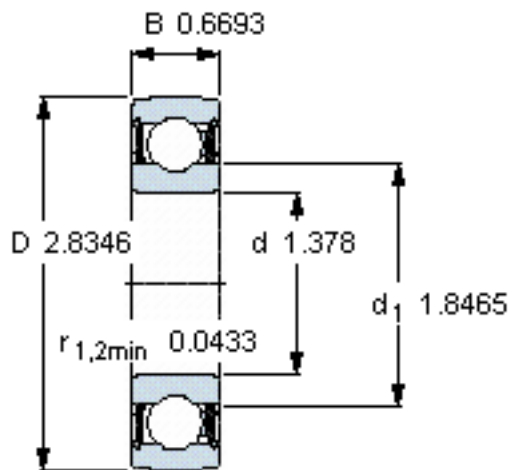

SKF 1726207-2RS1参数

主要尺寸	d	35	mm	-
	D	72	mm	-
	B	17	mm	-
基本额定载荷	C	25500	N	动载荷
	C_0	15300	N	静载荷
疲劳载荷极限	P_u	655	N	-
极限转速	极限转速	6300	r/min	-
重量	重量	250	g	-
型号	型号	1726207-2RS1	-	-

SKF 1726207-2RS1图片

适宜的橡胶活圈
RIS 207 A

计算系数
 f_0 14

适宜的橡胶活圈
RIS 207 A

计算系数
 f_0 14

参考资料:<http://www.sozhou.com/p/ecfe9625.html>