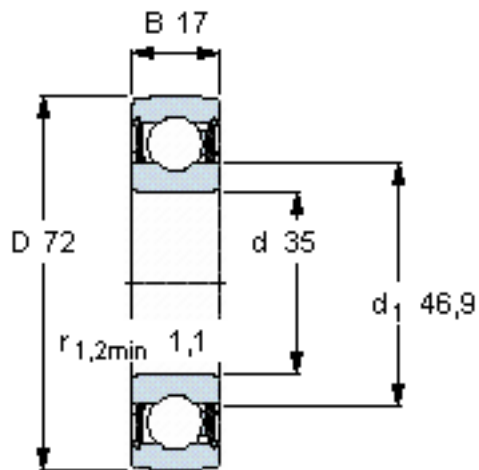

SKF 1726207-2RS1参数

主要尺寸	d	35	mm	-
	D	72	mm	-
	B	17	mm	-
基本额定载荷	C	25500	N	动载荷
	C_0	15300	N	静载荷
疲劳载荷极限	P_u	655	N	-
极限转速	极限转速	6300	r/min	-
重量	重量	250	g	-
型号	型号	1726207-2RS1	-	-

SKF 1726207-2RS1图片

适宜的橡胶活圈
RIS 207 A

计算系数
 f_0 14

适宜的橡胶活圈
RIS 207 A

计算系数
 f_0 14

参考资料:<http://www.sozhou.com/p/ecfe9625.html>