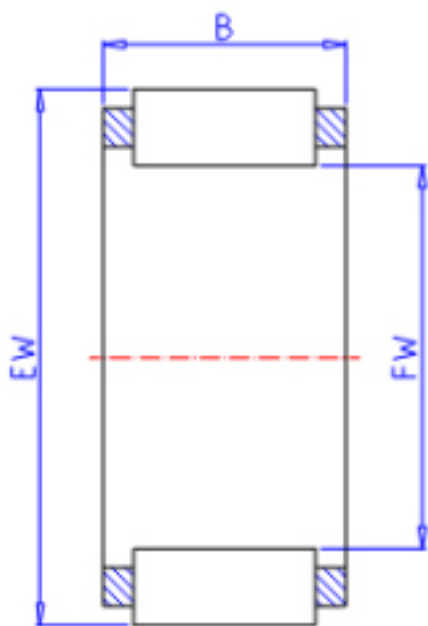

KOYO R25/13-1参数

主要尺寸	FW	25.00	mm	内径
	EW	29.00	mm	外径
	B	13.0	mm	宽度
型号	ORDER	R25/13-1		型号
基本额定载荷	C	11300	N	动载荷
	C0	18000	N	静载荷
极限转速	NO	19000	1/min	油润滑

KOYO R25/13-1图片

参考资料:<http://www.sozhou.com/p/ed422348.html>