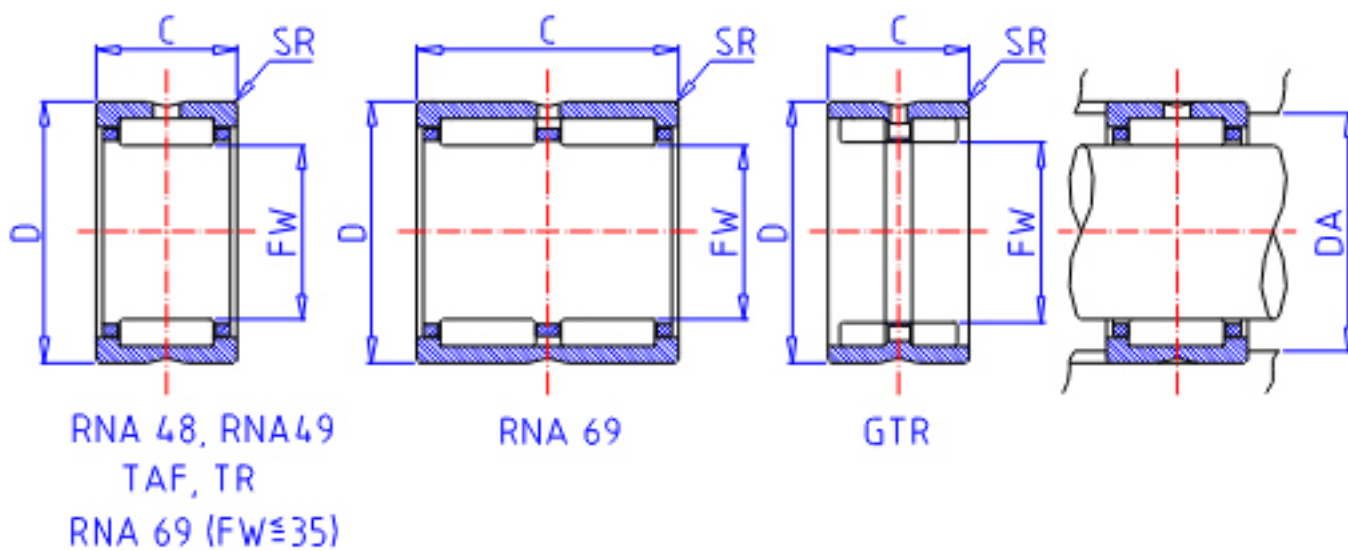

参考资料:<http://www.sozhou.com/p/ed4fa7ba.html>