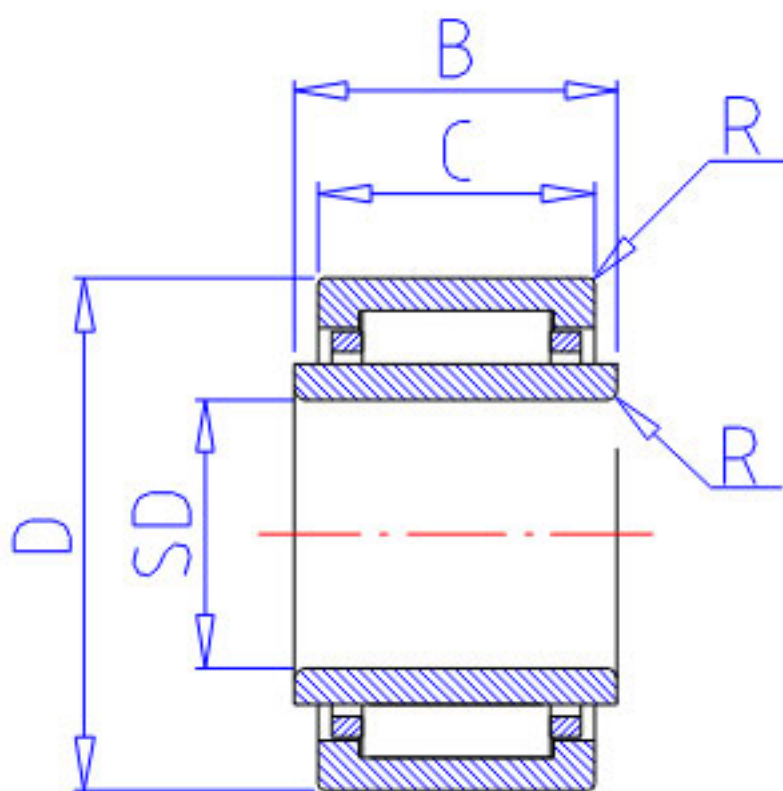

参考资料:<http://www.sozhou.com/p/ed7ffcdb.html>