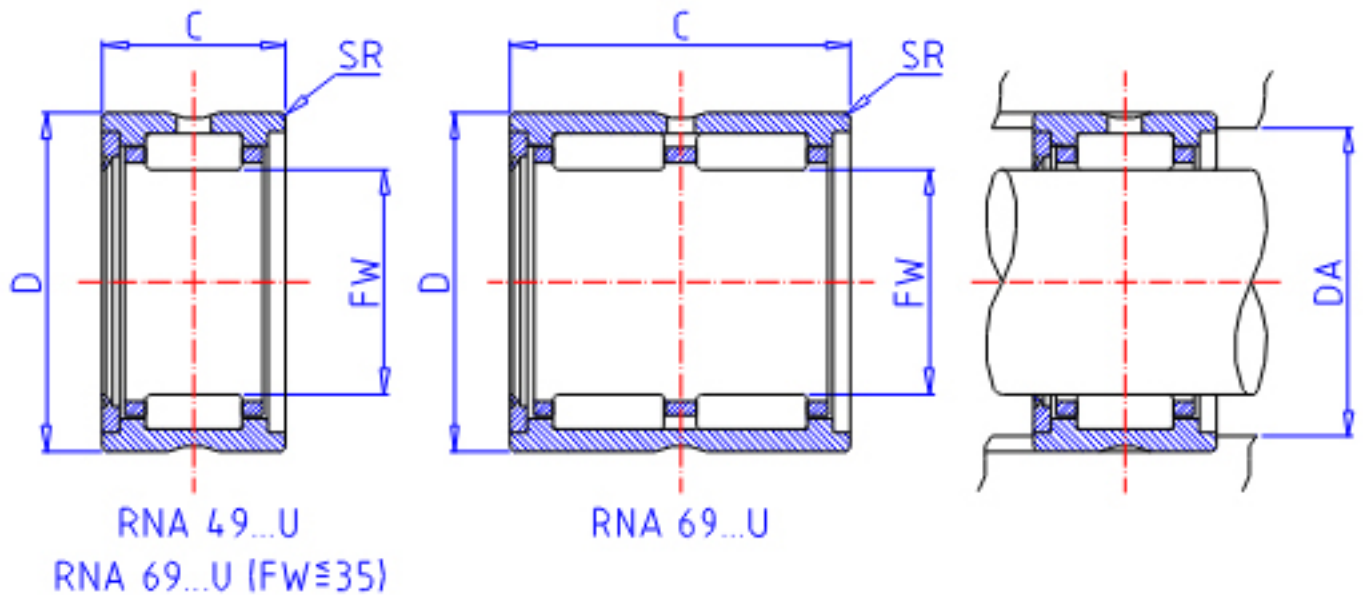

IKO RNA 6912U参数

轴径	STDRT	68	mm	轴径
型号	ORDER	RNA 6912U		型号
重量	MASS	505.0	g	重量
主要尺寸	FW	68	mm	内径
	D	85	mm	外径
	C	45	mm	宽度
	SR	1.0	mm	(最小)
安装尺寸	DA	80	mm	(最大)
基本额定载荷	CR	93400	N	动载荷
	COR	186000	N	静载荷

IKO RNA 6912U图片