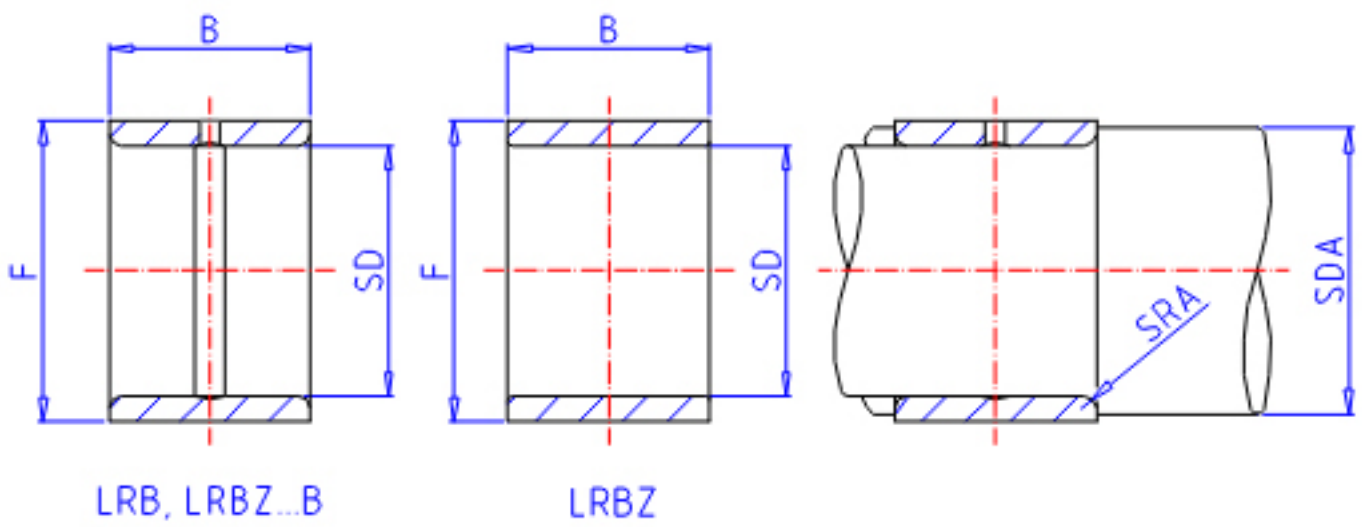

参考资料:<http://www.sozhou.com/p/edd1e7e3.html>