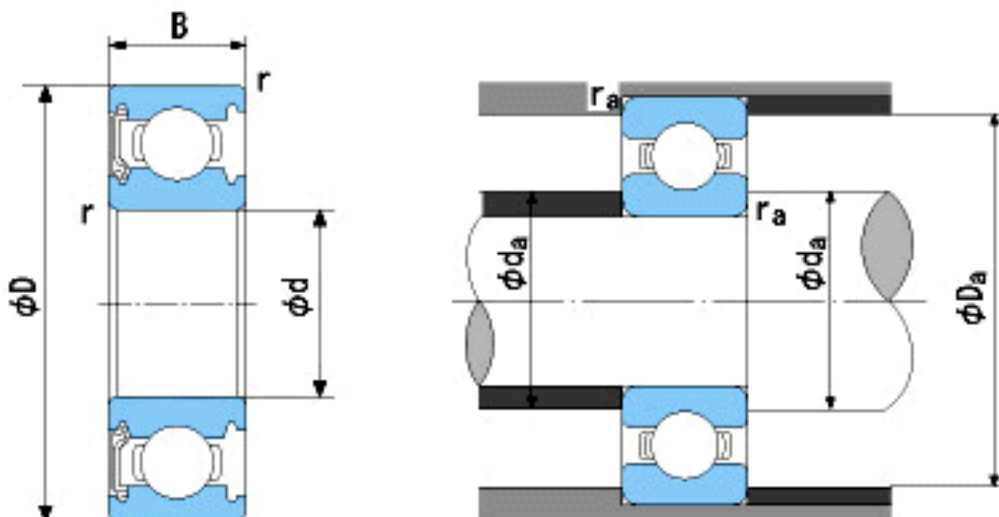

NACHI 6907NSE参数

外形尺寸	d	35	mm	内径
	D	55	mm	外径
	B	10	mm	宽度
	r	0.6~1	mm	径向
	r	0.6~2	mm	径向
安装尺寸	da (min)	39	mm	(最小)
	Da (max)	51	mm	(最大)
	ra (max)	0.6	mm	(最大)
重量	Mass	73	g	重量
基本额定载荷	Cr	10400	N	动载荷
	Cor	7150	N	静载荷
极限速度	Grease	7500	r/min	脂润滑
	Oil	-	r/min	油润滑

NACHI 6907NSE图片

参考资料:<http://www.sozhou.com/p/edd2c6c6.html>