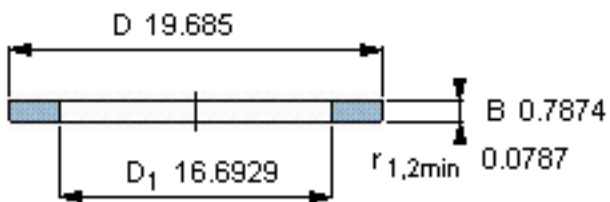

SKF GS 81184参数

尺寸	d	420	mm	-
	D	500	mm	-
	B	20	mm	-
	d ₁	-	mm	-
	D ₁	424	mm	-
	r ₁ 、r _{1.2}	2	mm	-
重量	重量	9020	g	-
型号	型号	GS 81184	-	-

SKF GS 81184图片

轴承座垫圈

轴承座垫圈

参考资料:<http://www.sozhou.com/p/eddc72ac.html>