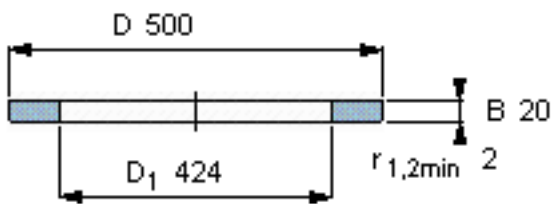

SKF GS 81184参数

尺寸	d	420	mm	-
	D	500	mm	-
	B	20	mm	-
	d ₁	-	mm	-
	D ₁	424	mm	-
	r ₁ 、r _{1.2}	2	mm	-
重量	重量	9020	g	-
型号	型号	GS 81184	-	-

SKF GS 81184图片

轴承座垫圈

轴承座垫圈

参考资料:<http://www.sozhou.com/p/eddc72ac.html>