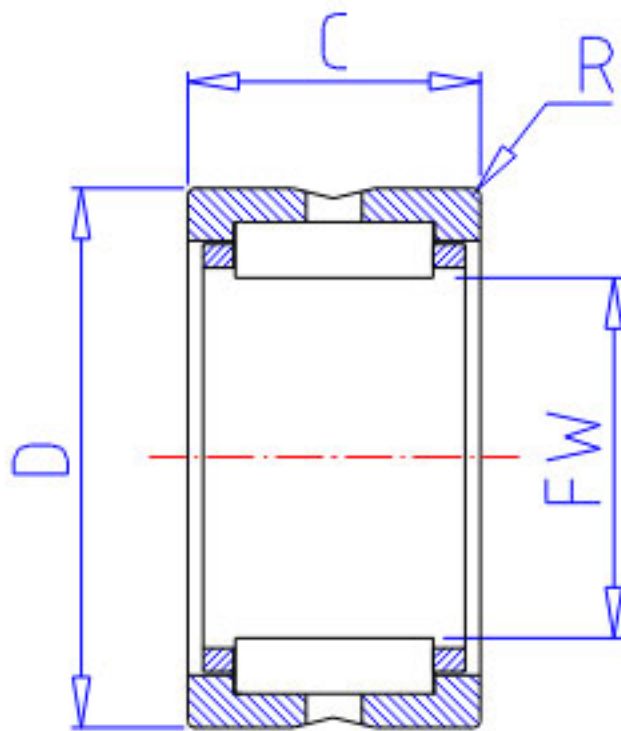

参考资料:<http://www.sozhou.com/p/ede5e2d7.html>