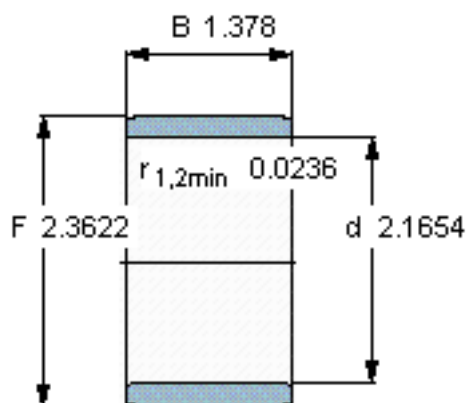

SKF IR 55x60x35参数

主要尺寸	d	55	mm	-
	F	60	mm	-
	B	35	mm	-
	最小	0.6	mm	-
重量	重量	120	g	-
型号	型号	IR 55x60x35	-	-

SKF IR 55x60x35图片

参考资料: <http://www.sozhou.com/p/ede9ecba.html>