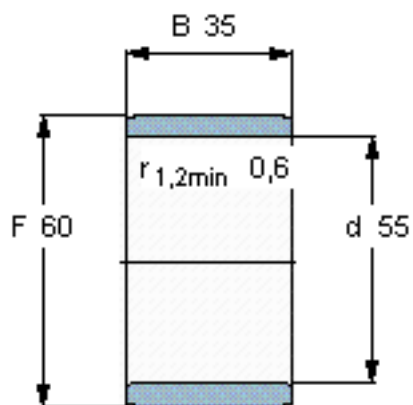

SKF IR 55x60x35参数

主要尺寸	d	55	mm	-
	F	60	mm	-
	B	35	mm	-
	最小	0.6	mm	-
重量	重量	120	g	-
型号	型号	IR 55x60x35	-	-

SKF IR 55x60x35图片

参考资料: <http://www.sozhou.com/p/ede9ecba.html>