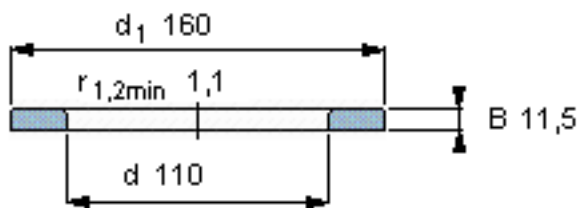

SKF WS 81222参数

尺寸	d	110	mm	-
	D	-	mm	-
	B	11.5	mm	-
	d ₁	160	mm	-
	D ₁	-	mm	-
	r ₁ 、r _{1.2}	1.1	mm	-
重量	重量	950	g	-
型号	型号	WS 81222	-	-

SKF WS 81222图片

轴垫圈

轴垫圈

参考资料:<http://www.sozhou.com/p/ee0cf71b.html>