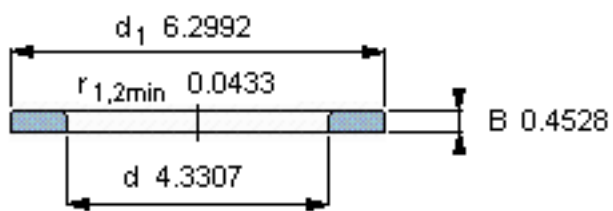

SKF WS 81222参数

尺寸	d	110	mm	-
	D	-	mm	-
	B	11.5	mm	-
	d ₁	160	mm	-
	D ₁	-	mm	-
	r ₁ 、r _{1.2}	1.1	mm	-
重量	重量	950	g	-
型号	型号	WS 81222	-	-

SKF WS 81222图片

轴垫圈

轴垫圈

参考资料:<http://www.sozhou.com/p/ee0cf71b.html>