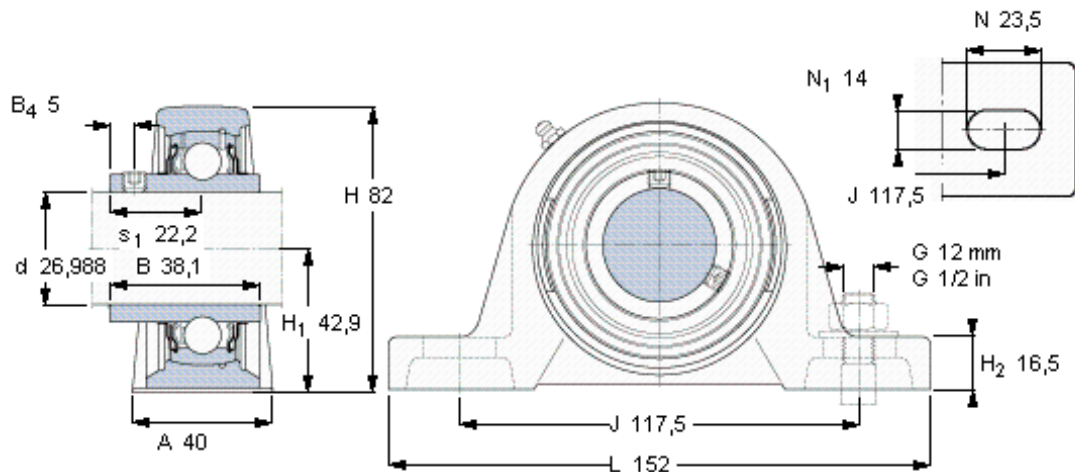

SKF SY 1.1/16 TF参数

主要尺寸	d	26.988	mm	-
	A	40	mm	-
	H	82	mm	-
	H ₁	42.9	mm	-
	L	152	mm	-
基本额定载荷	C	19500	N	动载荷
	C ₀	11200	N	静载荷
极限转速	带h6轴公差	6300	r/min	-
重量	重量	1200	g	-
型号	轴承单元	SY 1.1/16 TF	-	-
	轴承座	SY 506 U	-	-
	轴承	YAR 206-101-2F	-	-

SKF SY 1.1/16 TF图片

平头螺钉
适宜的止动环 [Nm]
六角键销尺寸 [mm]

1/4-28x1/4
4
3,175

参考资料: <http://www.sozhou.com/p/ee1e75e0.html>

平头螺钉

适宜的止动环 [Nm]

六角键销尺寸 [mm]

1/4-28x1/4