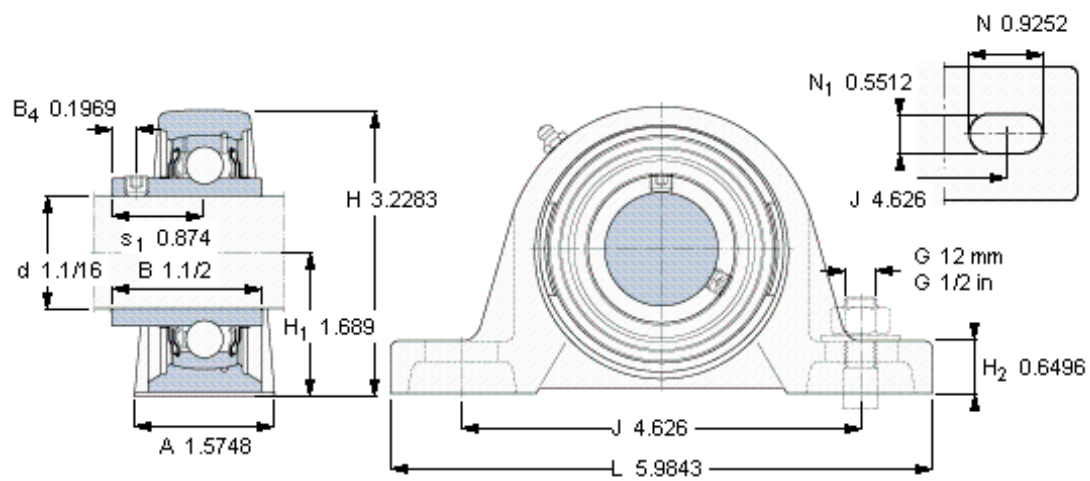

SKF SY 1.1/16 TF参数

主要尺寸	d	26.988	mm	-
	A	40	mm	-
	H	82	mm	-
	H ₁	42.9	mm	-
	L	152	mm	-
基本额定载荷	C	19500	N	动载荷
	C ₀	11200	N	静载荷
极限转速	带h6轴公差	6300	r/min	-
重量	重量	1200	g	-
型号	轴承单元	SY 1.1/16 TF	-	-
	轴承座	SY 506 U	-	-
	轴承	YAR 206-101-2F	-	-

SKF SY 1.1/16 TF图片

平头螺钉
适宜的止动环 [Nm]
六角键销尺寸 [mm]

1/4-28x1/4
4
3,175

参考资料: <http://www.sozhou.com/p/ee1e75e0.html>

平头螺钉

适宜的止动环 [Nm]

六角键销尺寸 [mm]

1/4-28x1/4