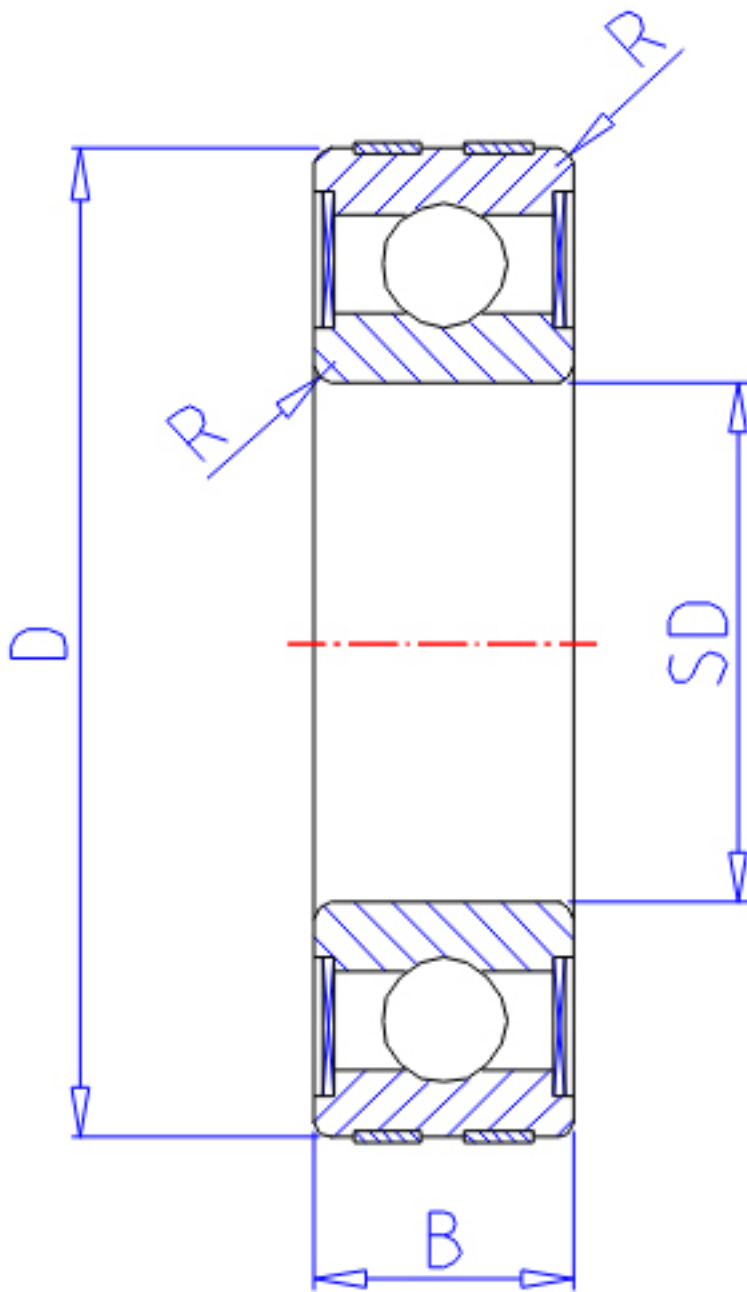

NTN EC-6006LLU参数

主要尺寸	SD	30	mm	-
	D	55	mm	外径
	B	13	mm	宽度
	R	1.0	mm	-
型号	ORDER	EC-6006LLU		型号
基本额定载荷	CR	13200	N	动载荷
	COR	8300	N	静载荷
	CRF	1350	kgf	动载荷
	CORF	845	kgf	静载荷
允许载荷	AL1	8300	N	允许载荷
	AL2	845	kgf	允许载荷
极限转速	LSG	13000	r/min	脂润滑
	LSO	15000	r/min	油润滑
重量	MASS	110	g	重量

NTN EC-6006LLU图片

参考资料:<http://www.sozhou.com/p/ee2d5652.html>