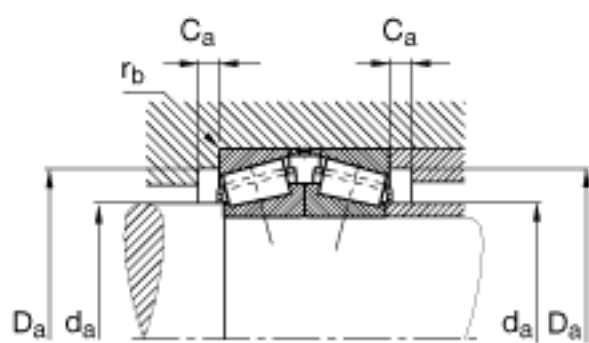

参考资料: <http://www.sozhou.com/p/ee4a9c9c.html>