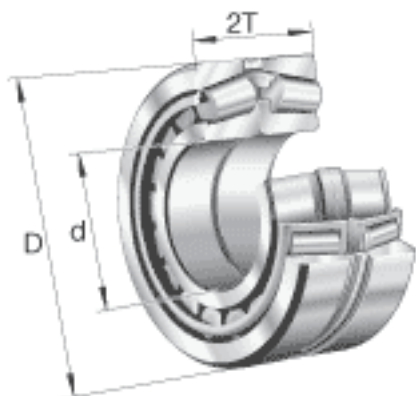

FAG 32016-X-XL-DF-A140-170参数

尺寸	d	80	mm	-	
	D	125	mm	-	
	2T	58	mm	-	
	2B	58	mm	-	
	A	14	mm	-	
	$C_{a \min}$	6	mm	-	
	$D_{a \max}$	117	mm	-	
	$D_{a \min}$	112	mm	-	
	$d_{a \max}$	89	mm	-	
	$r_{3, 4 \min}$	1.5	mm	-	
	$r_{b \max}$	1.5	mm	-	
	重量	m	2660	g	质量
	基本额定载荷	C_r	280000	N	基本额定动载荷, 径向
C_{0r}		425000	N	基本额定静载荷, 径向	
计算系数	e	0.42		-	
	Y_0	1.56		-	
	Y_1	1.6		-	
	Y_2	2.38		-	
疲劳极限载荷	C_{ur}	65000	N	疲劳极限载荷, 径向	
极限转速	n_G	5500	r/min	极限转速	
参考转速	n_B	3450	r/min	参考速度	

FAG 32016-X-XL-DF-A140-170图片